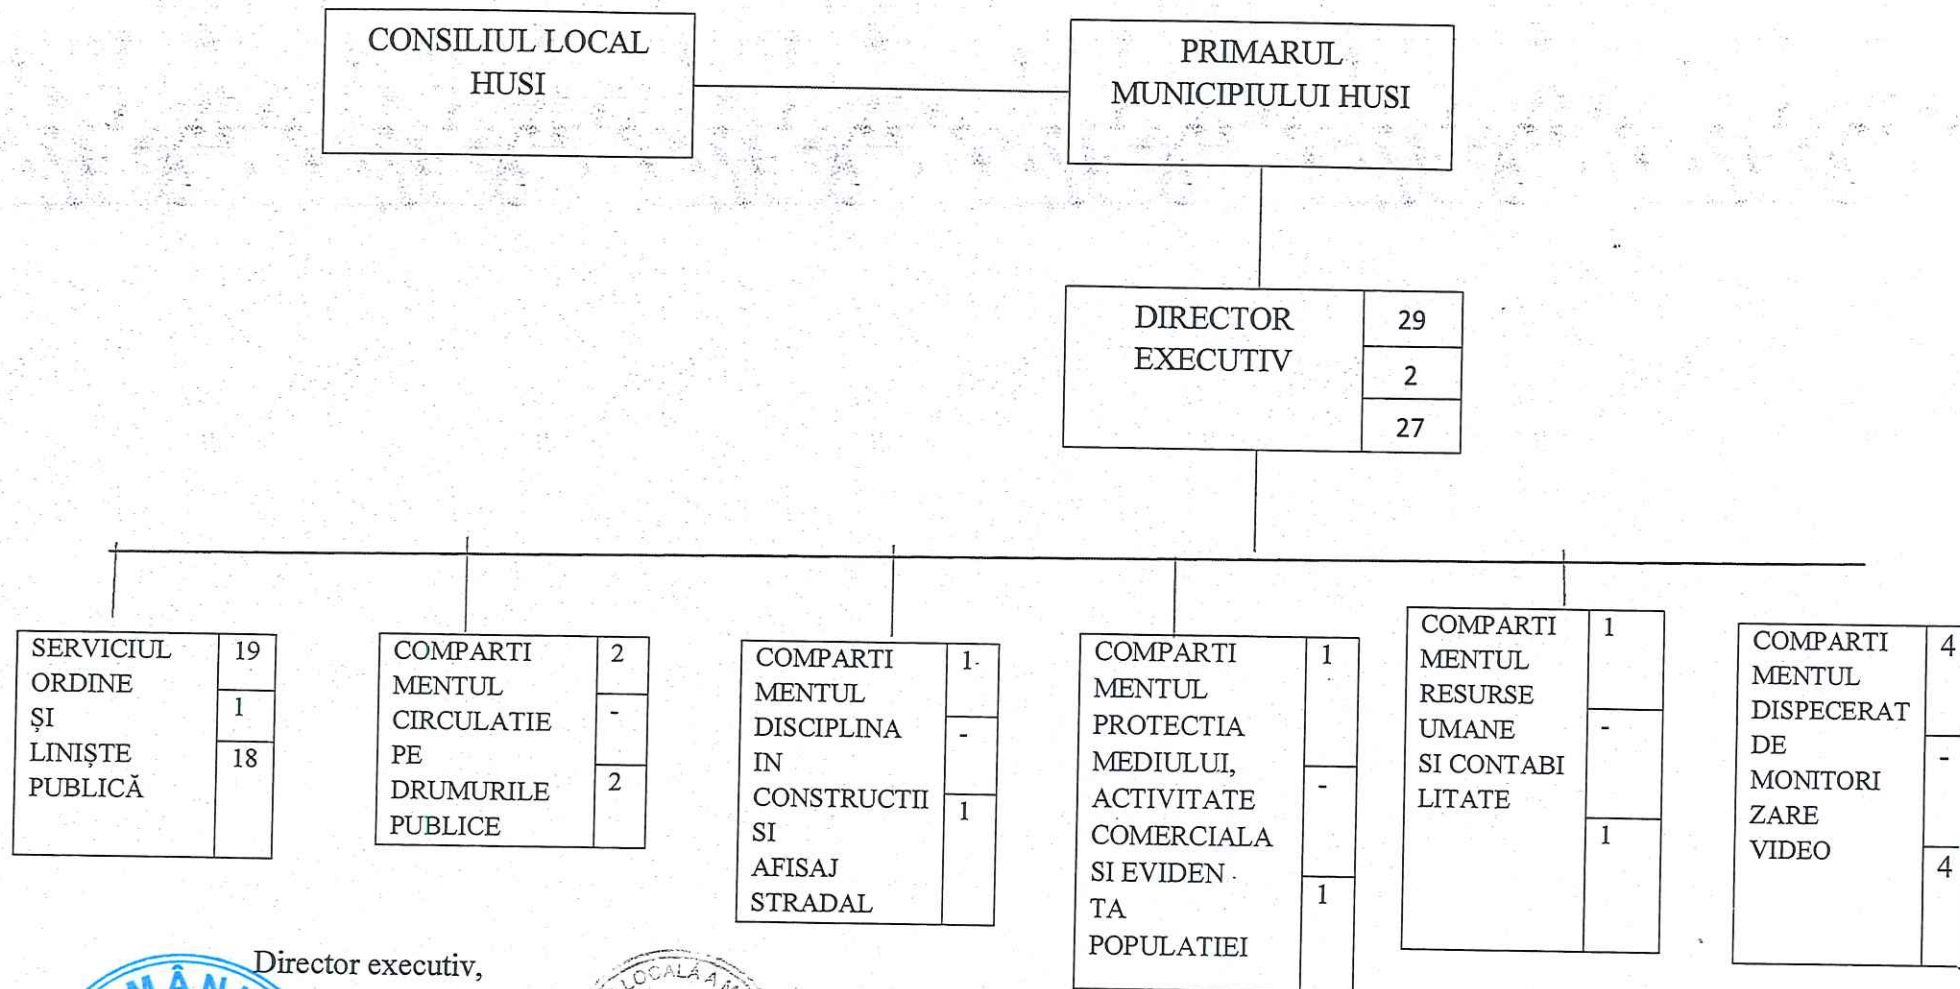

12/30.04.2016

ORGANIGRAMA POLITIA LOCALA A MUNICIPIULUI HUSI

Director executiv,
ing. Nastasa Viorel

Președinte de ședință
Georgiana Ivanovic

Secretar general,
jr. Monica Dumitrașcu

Compartimentul Resurse Umane – Contabilitate,
ec. Dădu Georgiana - Daniela