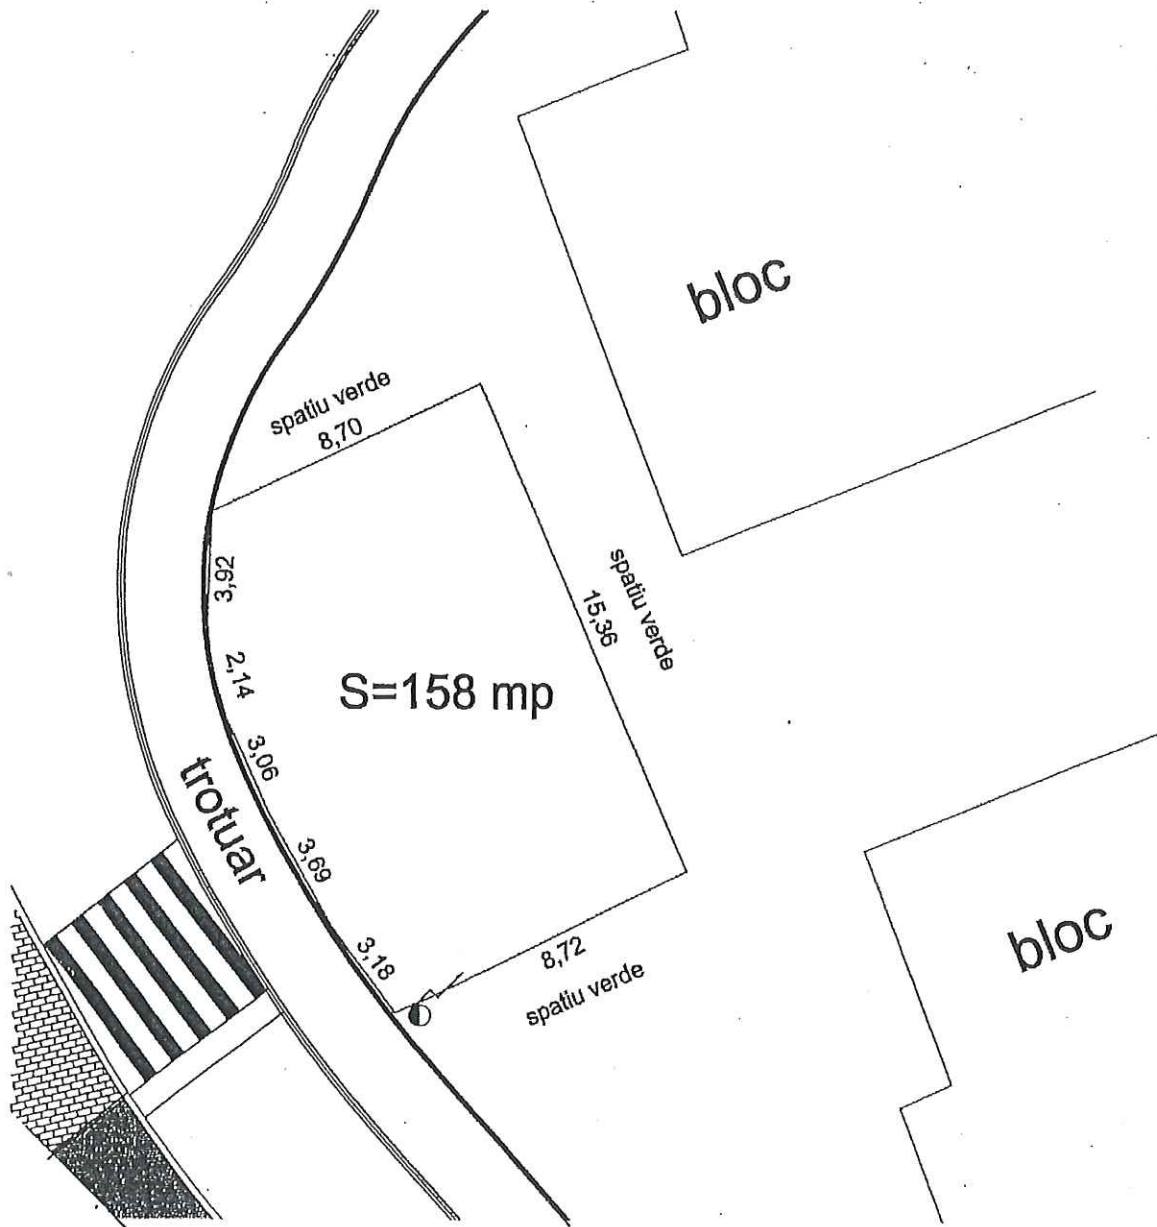

Lista bunurilor cu care se completează inventarul domeniului public al municipiului Huși

Nr. crt.	Codul de clasificare	Denumirea bunului	Elemente de identificare	Anul dobândirii sau după caz dării în folosință	Valoarea de inventar (lei)	Situația juridică actuală
403	1.6.1.	Teren intravilan	<p>Sos.Huși Stanilesti nr.1A imbracaminte beton, suprafața teren = 158mp, categoria de folosința curți construcții Vecinătăți:</p> <ul style="list-style-type: none"> • N – spațiu verde • S – Sos.Huși Stanilesti; spațiu verde • V – Sos.Huși Stanilesti • E – spațiu verde 	2022	37.920	

Întocmit,
ing. Călinescu Mihai

Secretar general,
jr.Monica Dumitrașcu

PLAN DE AMPLASAMENT SI DELIMITARE A CORPULUI DE PROPRIETATE

SCARA 1:500

Judetul VASLUI
Unitatea adm. teritoriala HUSI
Adresa: mun. Husi, str. Husi-Stanilesti, nr. 1 A

Numele proprietarului:
UAT HUSI

S1CC = 158 mp
Supraf. teren total = 158 mp

Președinte de ședință,
Luiza Patrașcu

Secretar general,
jr. Monica Dumitrașcu