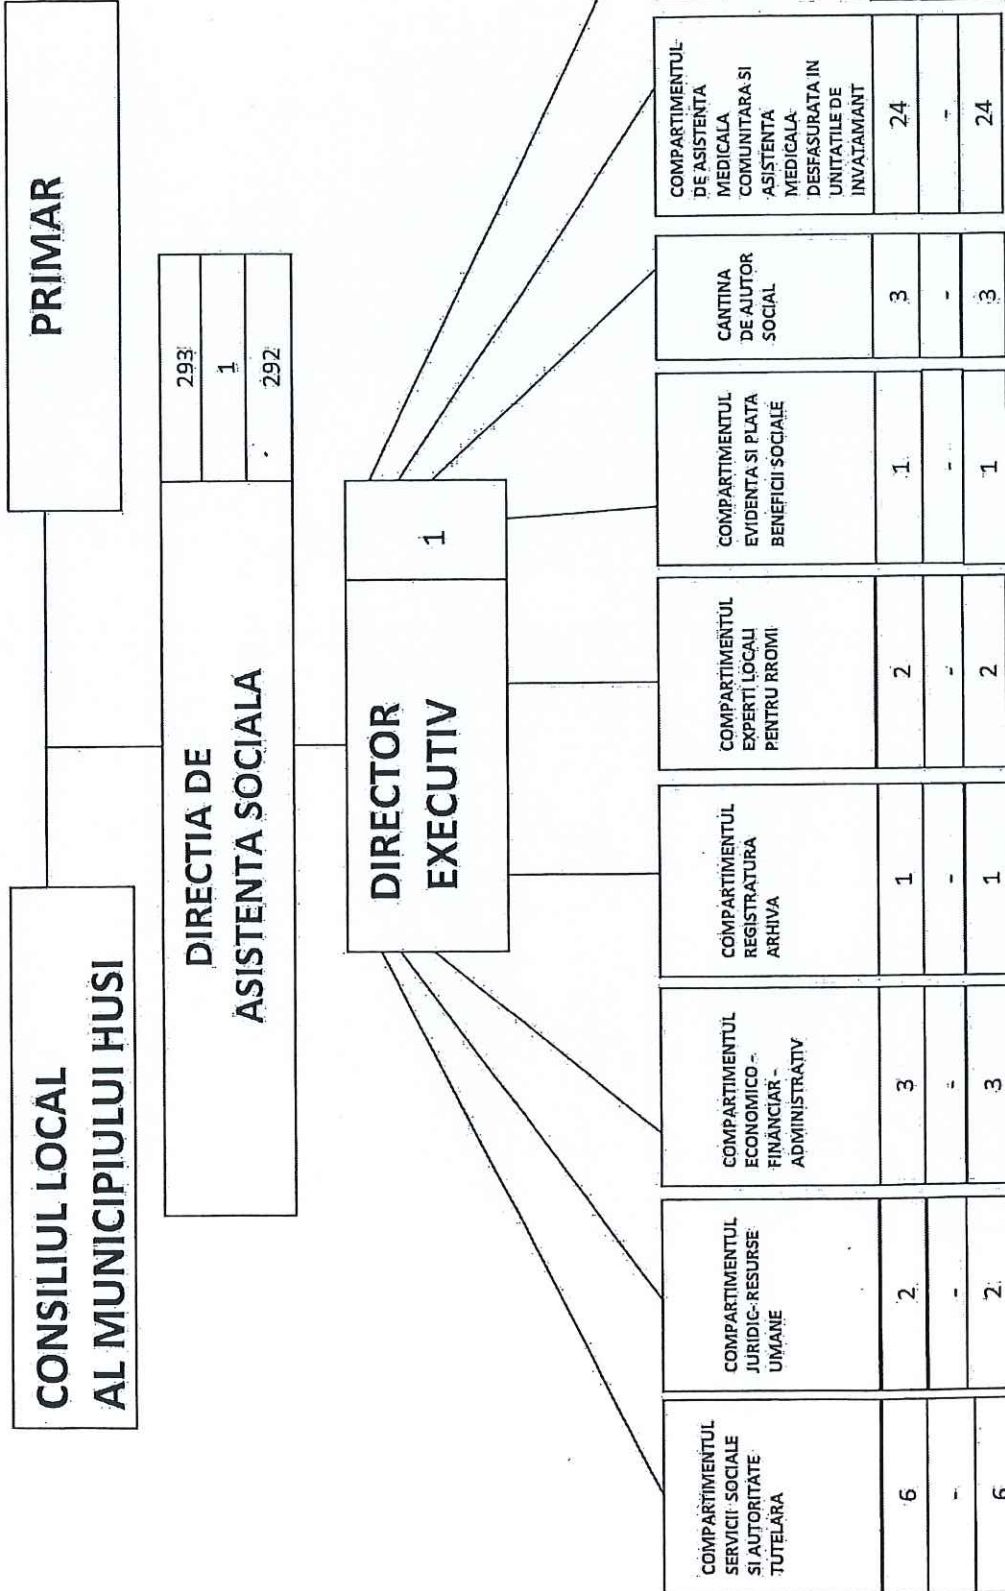

Anexa nr.1

Director executiv
Ing. Calinescu Teodora

Secretar general,
jr. Monica Dumitrascu

ANEXA 2

STAT DE FUNCTII

a personalului din Directia de Asistenta Sociala Husi

Conducere

Nr.crt	Denumirea functiei de conducere	Nivelul Studiilor	Funcții contractante			
			Clasa	Grad Profesional	Grad	Treapta
1	Director executive id post 395341	S	-	-	-	-

I. Compartimentul Servicii Sociale si Autoritate Tutelara

Nr.crt	Denumirea functiei de executie /de conducere	Nivelul Studiilor	Funcții contractante			
			Clasa	Grad profesional	Grad	Treapta
2	Consilier id post 395342	S	I	superior	-	-
3	Inspector id post 395345	S	I	superior	-	-
4	Inspector id post 395346	S	I	superior	-	-
5	Inspector id post 395347	S	I	principal	-	-
	<i>Inspector de specialitate</i>	S	-	-	IA	
6	Inspector de specialitate (asistent)	S	-	-	II	