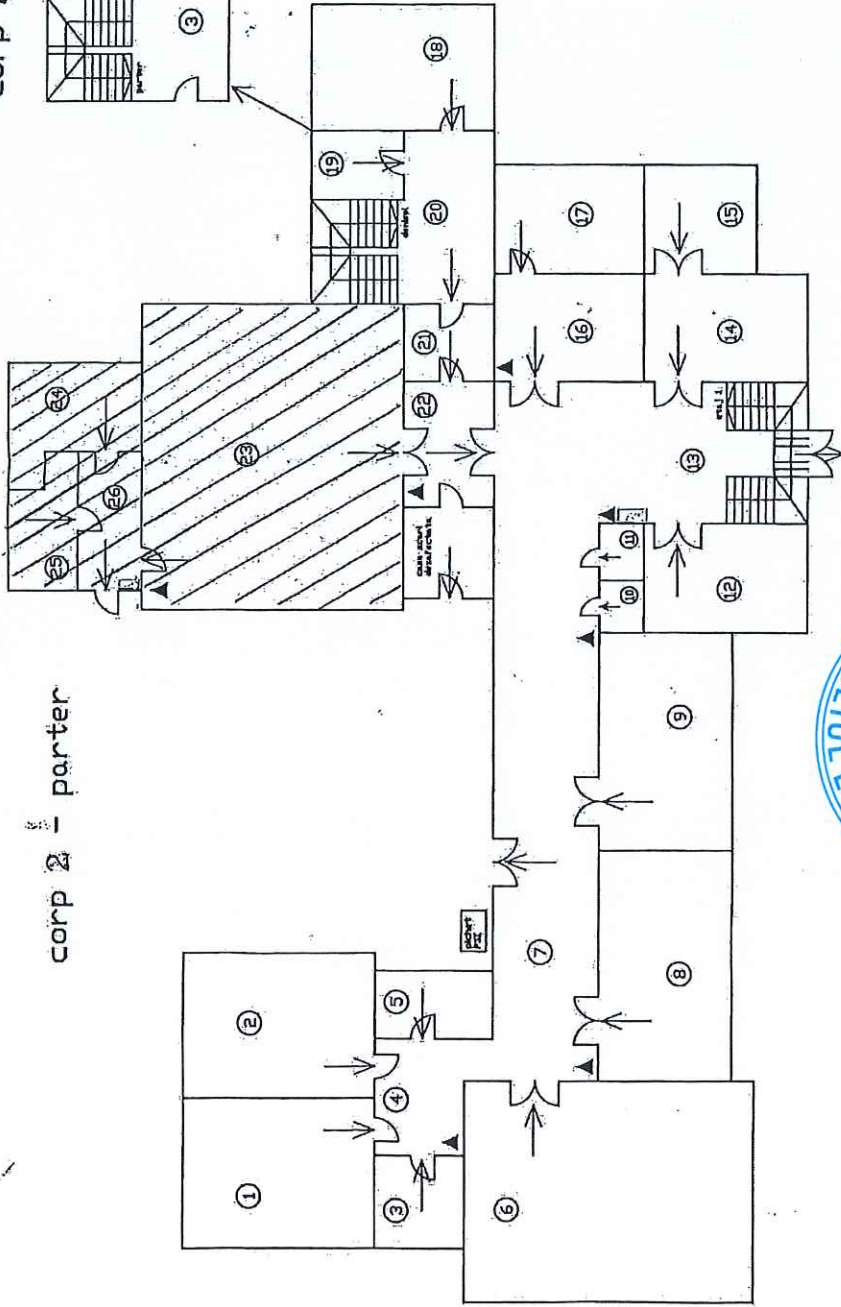

corp 2 - parter

LEGENDA

Nr. Orz.	Denumirea spațiului	Suprafața (mp)
1	sala de clasă	60,35
2	biou	10,58
3	hol	8,92
4	hol	11,42
5	antrefieru	92,83
6	hol	92,87
7	sala de clasă	74,8
8	apartament	71,89
9	apartament	5,98
10	apartament	2,99
11	hol	21,15
12	hol	59,55
13	coridor	25,28
14	hol	59,55
15	cabinet de lucru	20,54
16	hol	17,08
17	hol	22,14
18	hol	35,41
19	grup sanitar	9,97
20	hol	8,58
21	hol	8,9
22	hol	14,42
23	sala sport	214,78
24	vestiar	31,11
25	hol	9,06
26	hol	8,35
TOTAL		1081,2