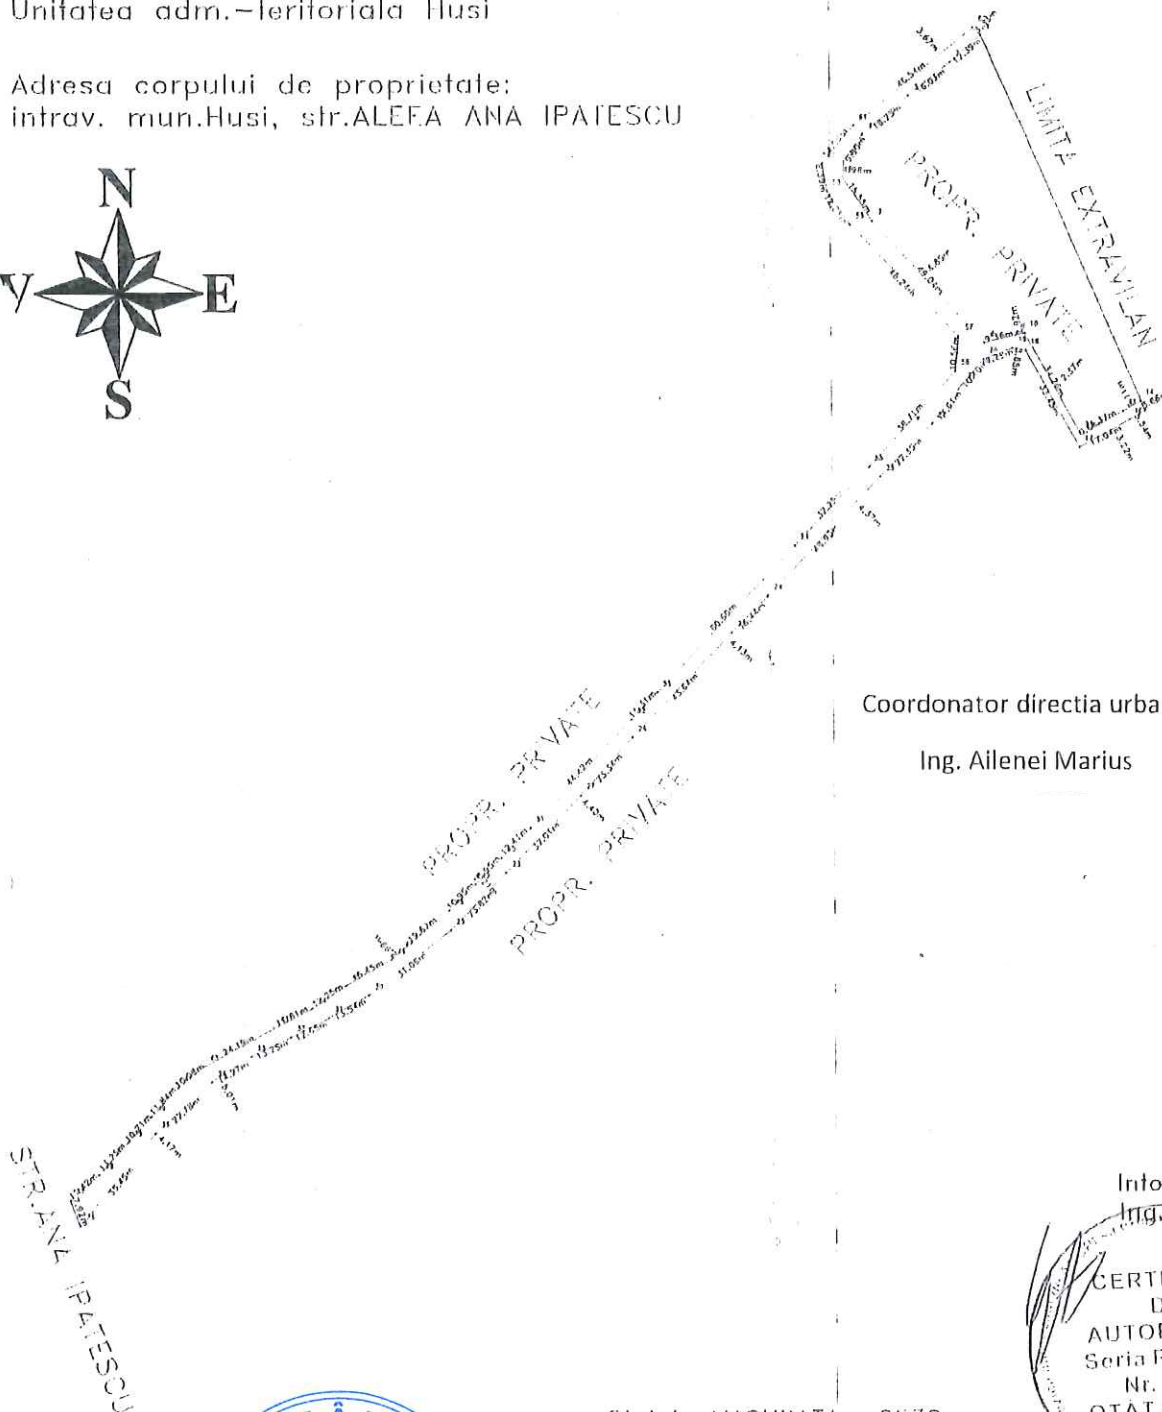

Plan de amplasament si delimitare a corpului de proprietate
Intravilan
SCARA 1:1000

Judetul Vaslui
Unitatea adm.-teritoriala Husi

Adresa corpului de proprietate:
intrav. mun.Husi, str.ALEEA ANA IPATESCU