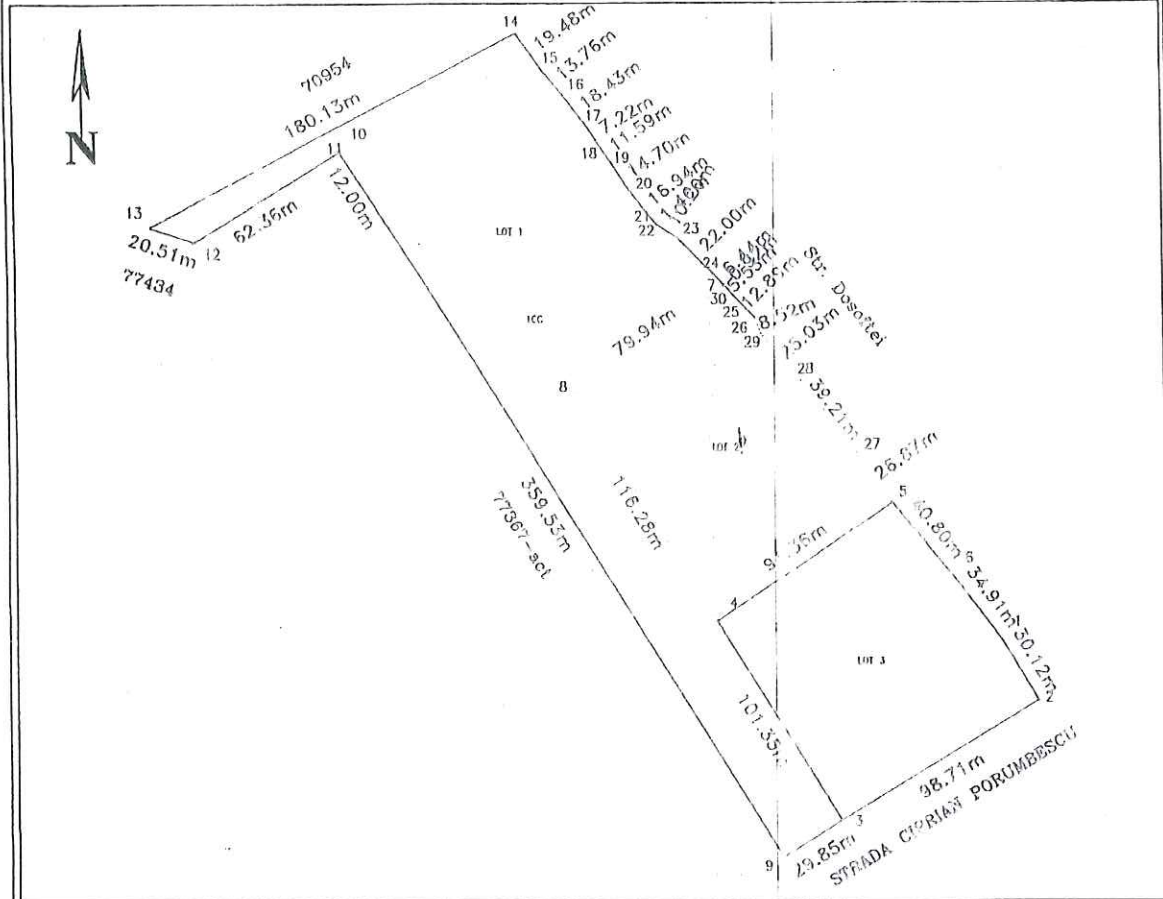

PLAN DE AMPLASAMENT SI DELIMITARE A IMOBILULUI
CU PROPUNEREA DE DEZLIPIRE

Scara 1:3000

Nr. cadastral	Suprafata masurata	Adresa Imobilului:
77368	42147MP	inrav.mun.Husi, Calea Zona Dric 3, jud. Vaslui
Cartea Funciara nr.	77368	UAT HUSI

TABEL DE MISCARE PARCELARA PENTRU DEZLIPIRE IMOBIL

Situatia actuala (inainte de dezlipire)				Situatia viitoare (dupa dezlipire)			
Nr. cadastral	Suprafata [mp]	Categoria de folosinta	Descrierea imobilului	Nr. cadastral	Suprafata [mp]	Categoria de folosinta	Descrierea imobilului
77368	42147	CC			21147	CC	LOT 1 Supr. totala -- 22147mp
					10000	CC	LOT 2 Supr. totala -- 10000mp
					10000	CC	LOT 5 Supr. totala -- 10000mp
Total	42147			Total	42147		