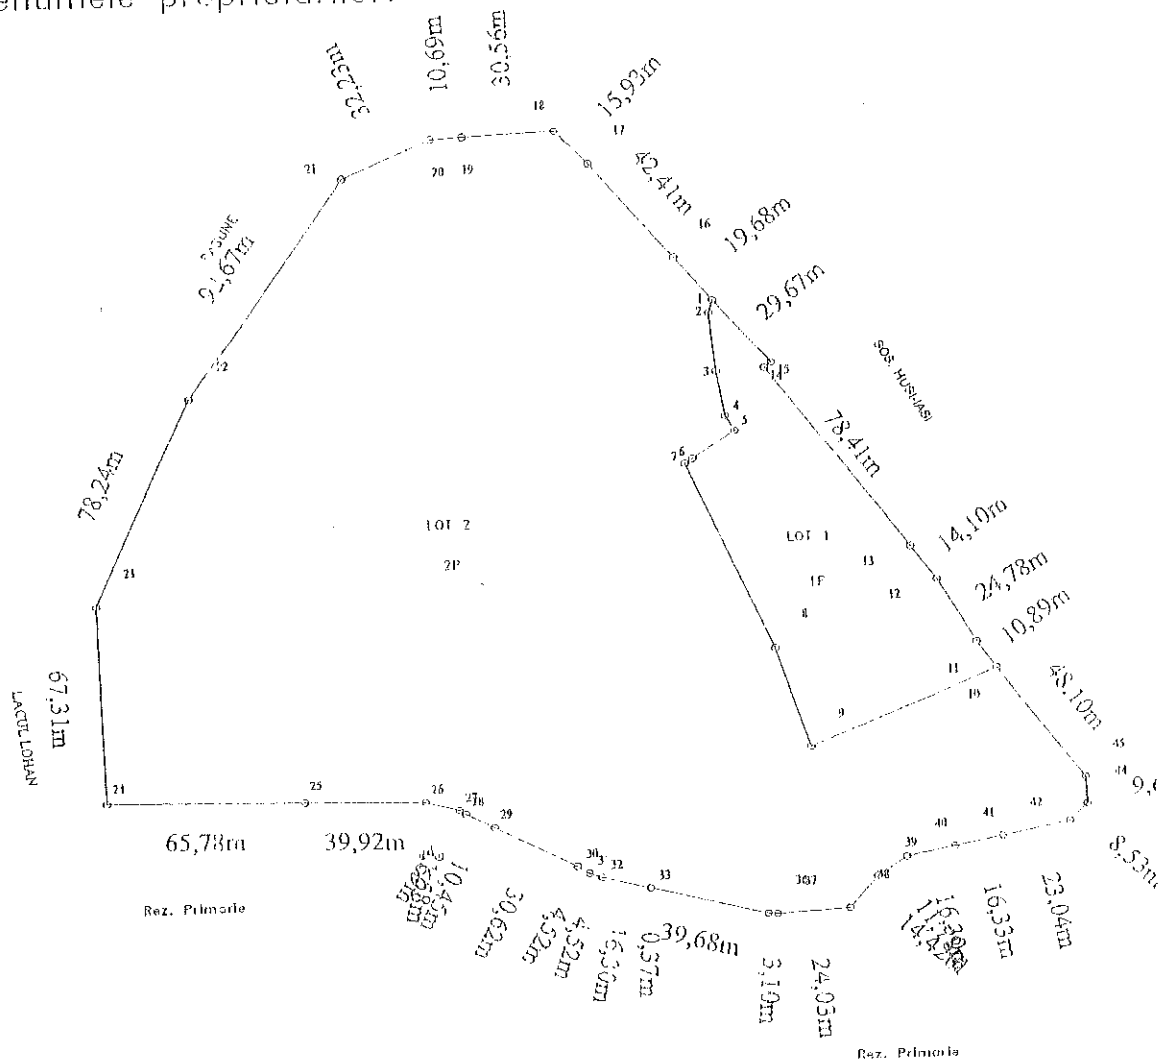

Plan de amplasment si delimitare a corpului de proprietate
Intravilan
SCARA 1:5000

Judetul Vaslui

Unitatea adm.-teritoriala Husi

Adresa corpului de proprietate: .
SOSEAUA HUSI-IASI

Numele si prenumele proprietarilor:

U.A.T. HUSI

LOT1=6507 MP
LOT2=48493 MP

Intocmit,
Ing. Otal Serg

Stolata MASURATA =55000mp

Secretarul Municipiului Husi,
jr. Monica Dumitrascu