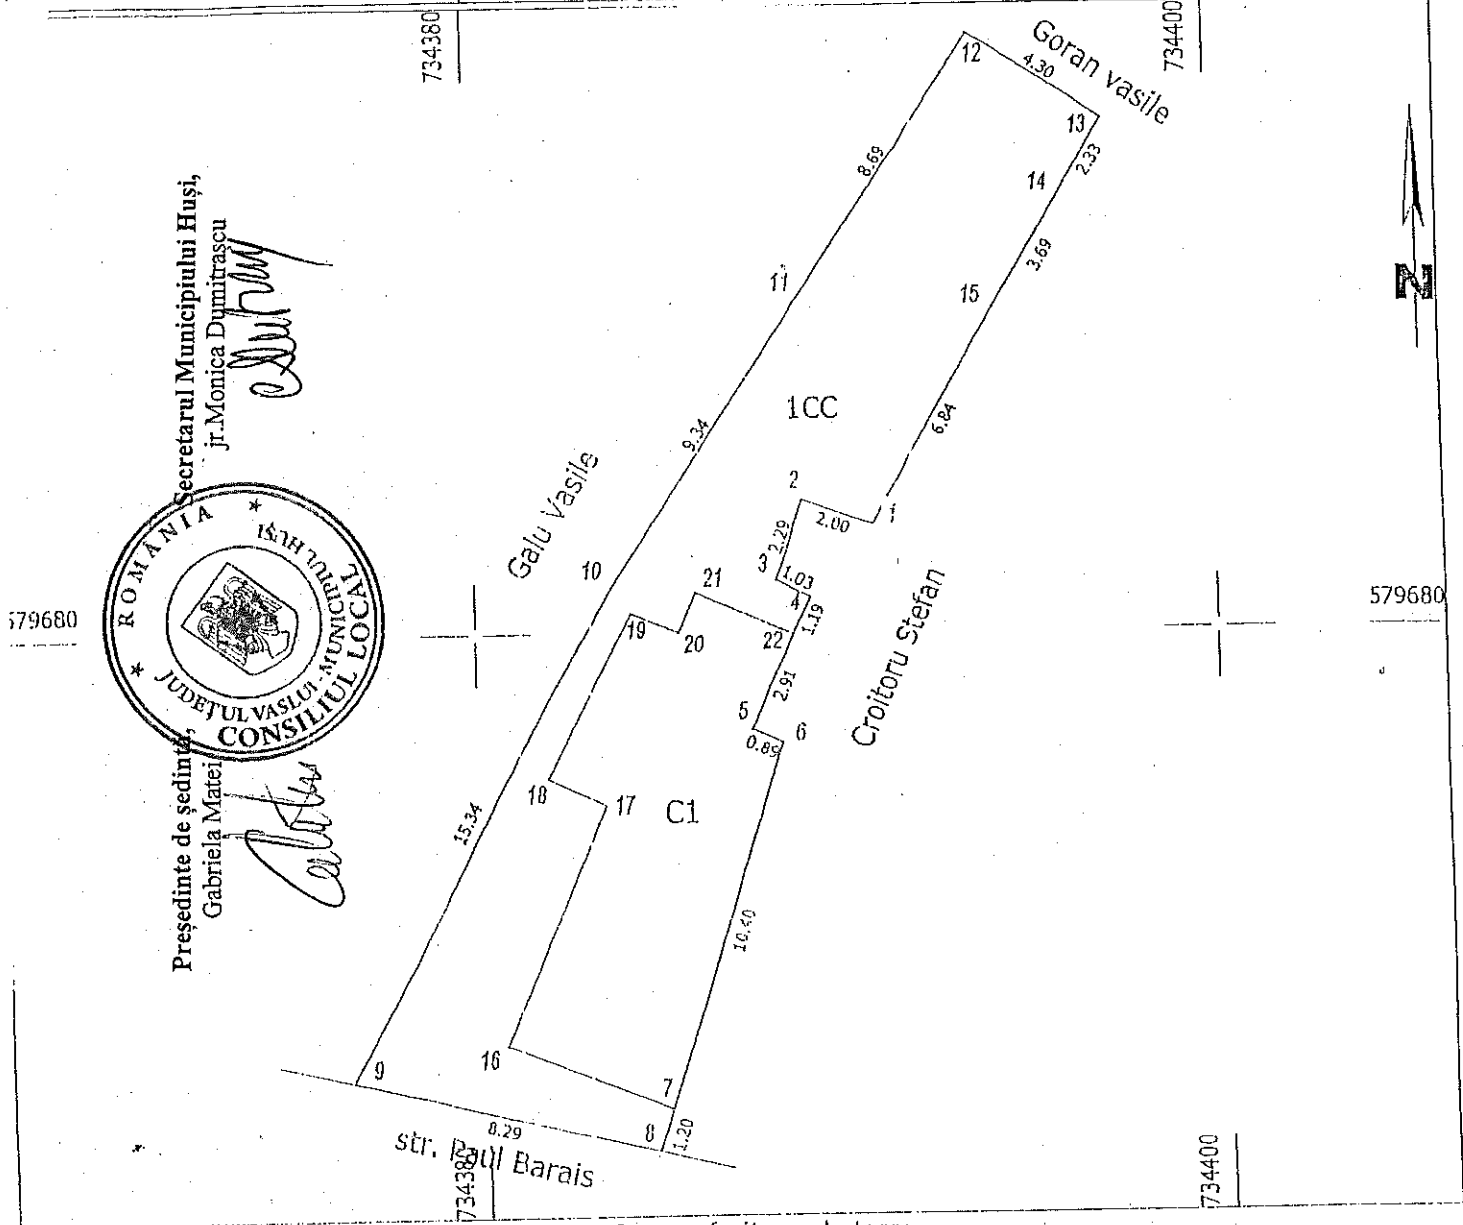

astral	Suprafata masurata a imobilului (mp)	Adresa imobilului
266	177	Intravilan Hera, UAT Husi, STR Paul Barais, nr. 9, judet VASLUI
Nr. carte funciara		Unitatea Administrativ Teritoriala (UAT)
		Husi

Secretarul Municipiului Husi,
jr. Monica Dumitrascu

Președinte de ședință
Gabriela Măteș

A. Date referitoare la teren

Nr. parcela	Categorie de folosinta	Suprafata (mp)	Mentii
1	CC	177	Imobil imprajmuit pe toate laturile
TOTAL		177	

B. Date referitoare la constructii

Cod constr.	Destinatia	Suprafata construita la sol (mp)	Mentii
C1	CL	60	Locuinta Suprafata desfasurata=60 mp
TOTAL		60	Nota: Constructia C1 este delnuta fara acte. Suprafata din act = 177 mp