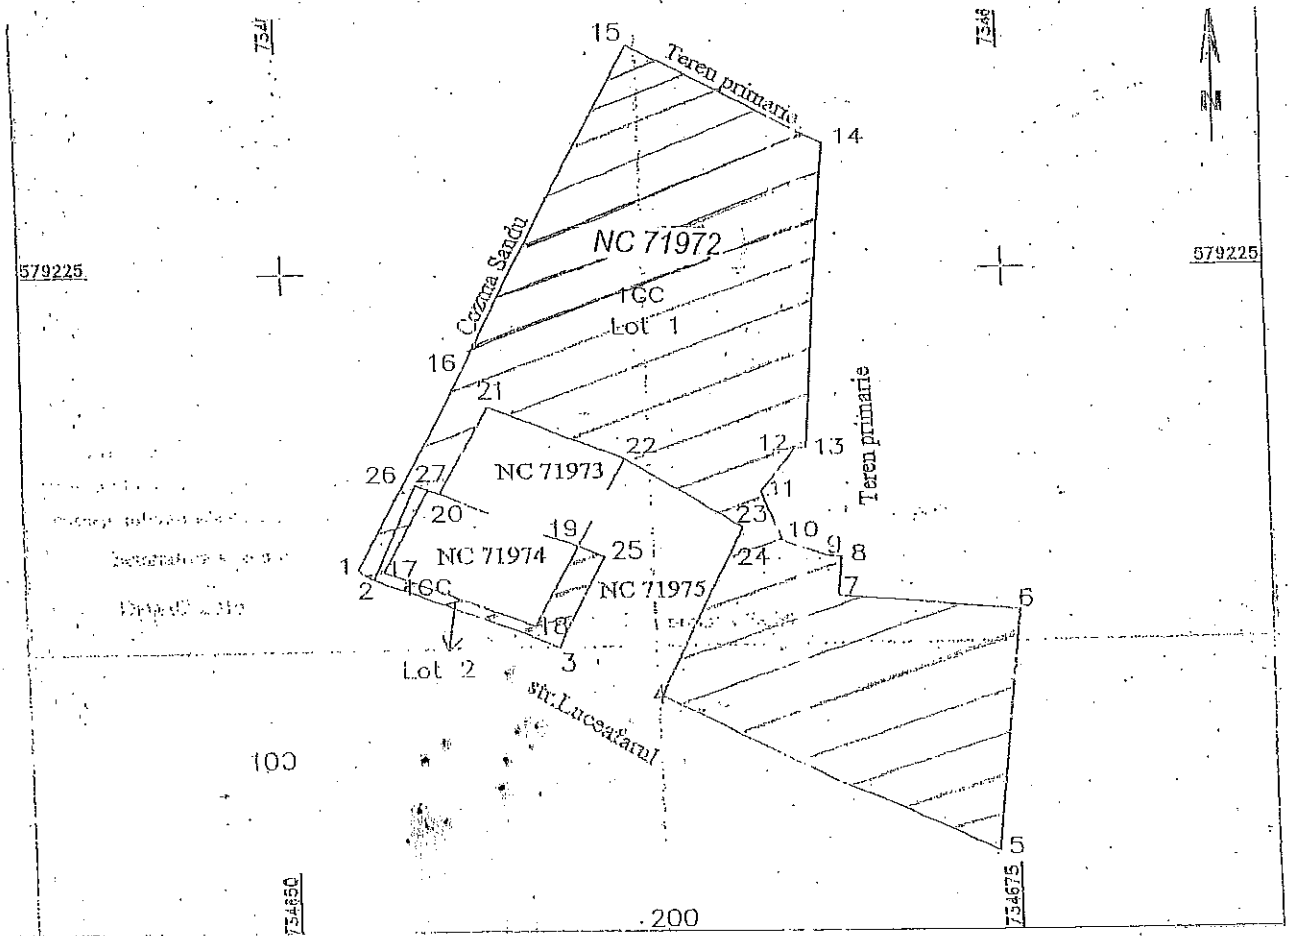

PLAN DE SITUATIE
Adresa: Str. Luceafarul

Anexa nr.1

 **Legenda:**
Steren = 255,00mp

Secretarul Municipiului Husi,
jr. Monica Dumitrascu

PLAN DE SITUATIE
Adresa: Str. Luceafarul

Anexa nr.2

 **Legenda:**
Stere = 247,00mp

Presedinte de sedinta,
Sergiu Boeru

Secretarul Municipiului Husi,
jr. Monica Dumitrascu

PLAN DE SITUATIE

Adresa: Str. Luceafarul

 **Legenda:**
Steren = 8,00mp

Presedinte de sedinta,
Sergiu Boeru

Secretarul Municipiului Husi,
jr. Monica Dumitrascu