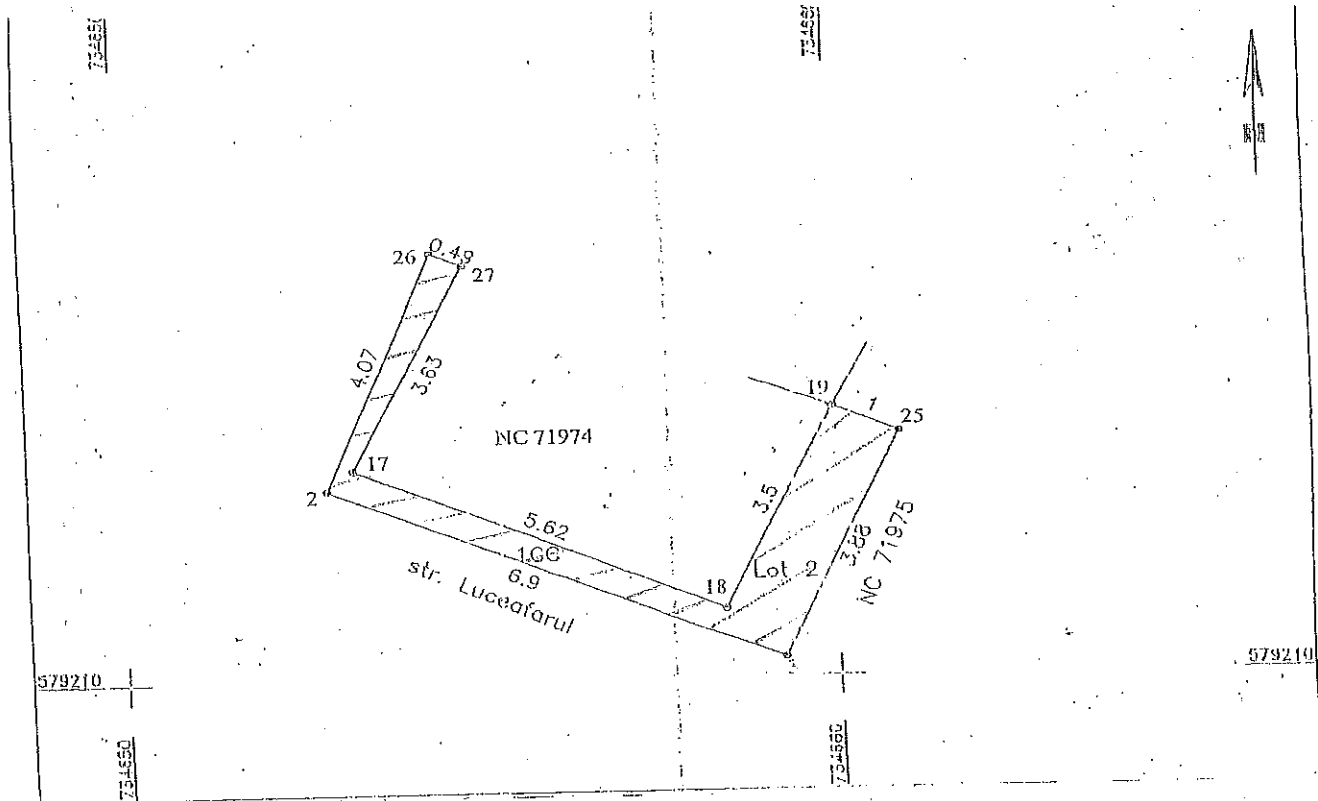

PLAN DE SITUATIE
Adresa: Str. Luceafarul

Anexa nr.1

 **Legenda:**
Steren = 255,00mp

Secretarul Municipiului Husi,
jr. Monica Dumitrascu

PLAN DE SITUATIE
Adresa: Str. Luceafarul

Anexa nr.2

 **Legenda:**
Stere = 247,00mp

Presedinte de sedinta,
Sergiu Boeru

Secretarul Municipiului Husi,
jr. Monica Dumitrascu

PLAN DE SITUATIE

Adresa: Str. Luceafarul

 **Legenda:**
Steren = 8,00mp

Presedinte de sedinta,
Sergiu Boeru

Secretarul Municipiului Husi,
jr. Monica Dumitrascu