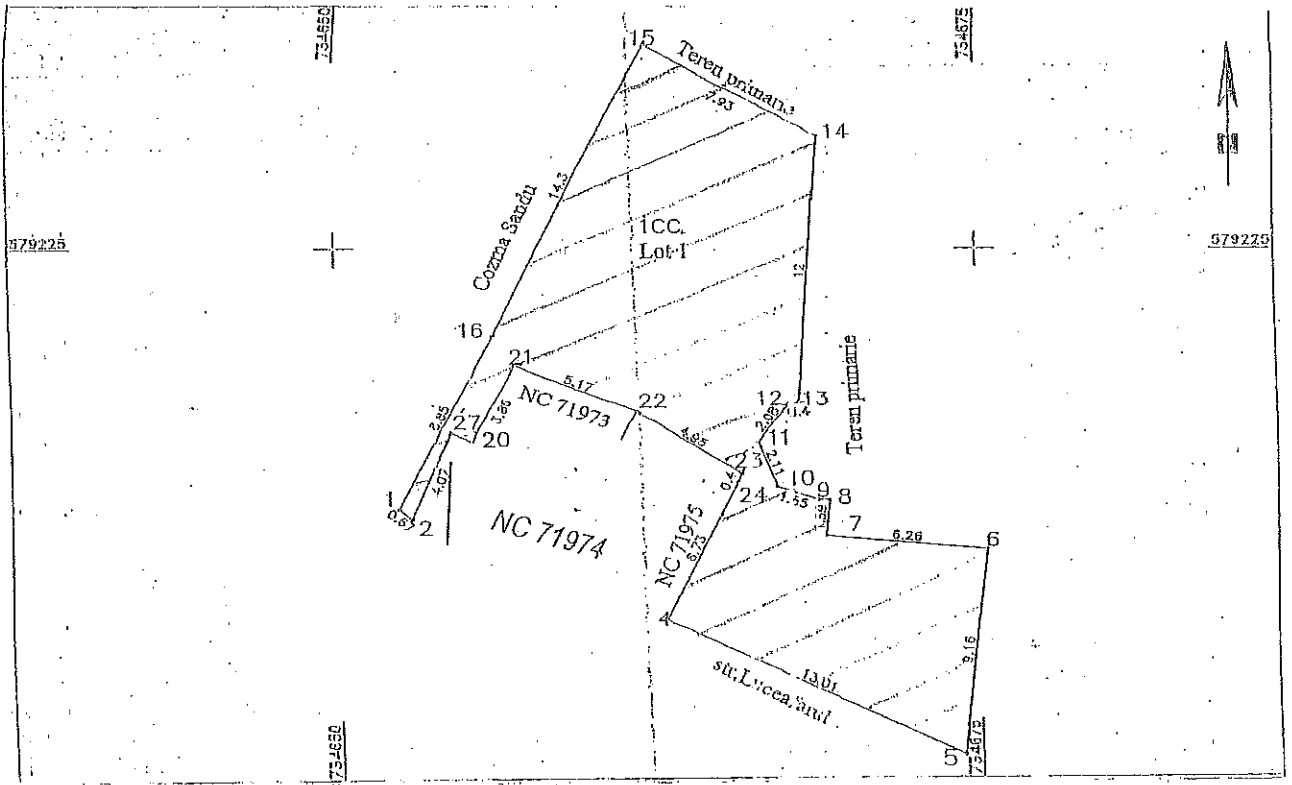

PLAN DE SITUATIE
Adresa: Str. Luceafarul

Anexa nr.1

 **Legenda:**
Steren = 255,00mp

Secretarul Municipiului Husi,
jr. Monica Dumitrascu

PLAN DE SITUATIE
Adresa: Str. Luceafarul

Anexa nr.2

 **Legenda:**
Stere = 247,00mp

Presedinte de sedinta,
Sergiu Boeru

Secretarul Municipiului Husi,
jr. Monica Dumitrascu

PLAN DE SITUATIE

Adresa: Str. Luceafarul

 **Legenda:**
Steren = 8,00mp

Presedinte de sedinta,
Sergiu Boeru

Secretarul Municipiului Husi,
jr. Monica Dumitrascu