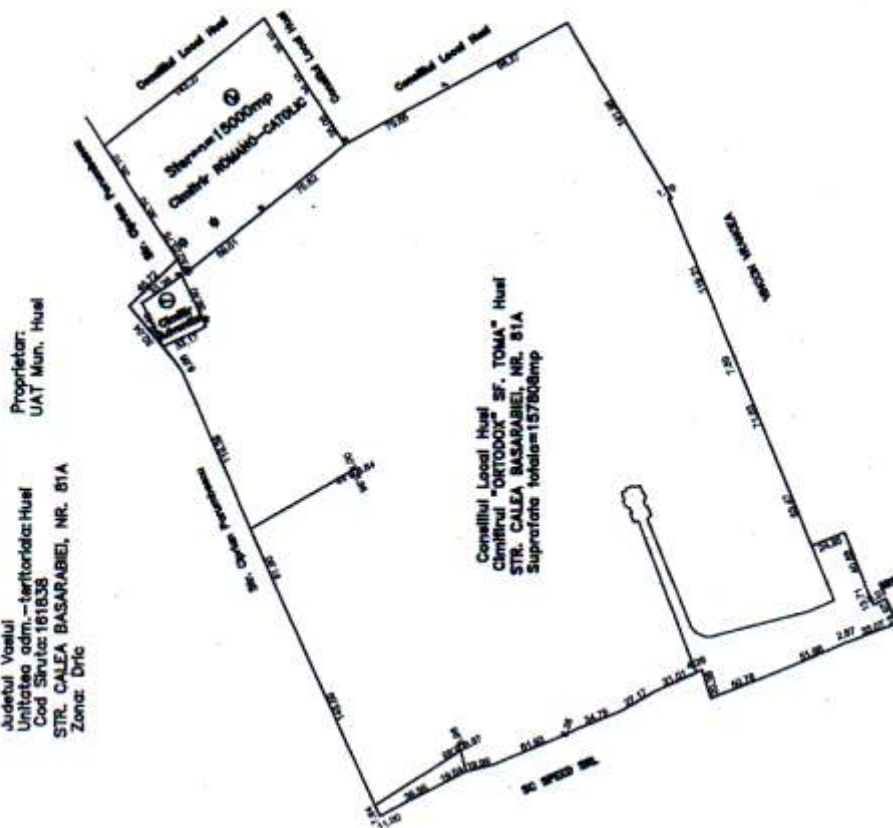

Anexa

Plan de situatie
Introvilion
Scara 1:5000

Judetul Vaslui
Unitatea adm.-teritoriala: Husi
Cod Sritua: 161638
STR. CALEA BASARABEI, NR. 81A
Zona: Dric

Proprietar:
UAT Mun. Husi

- 1 Stetala=1200mp
- 2 Sector- Cimiflr ADVERTIST
- 3 Sector- Cimiflr ROMANO-CATOLIC