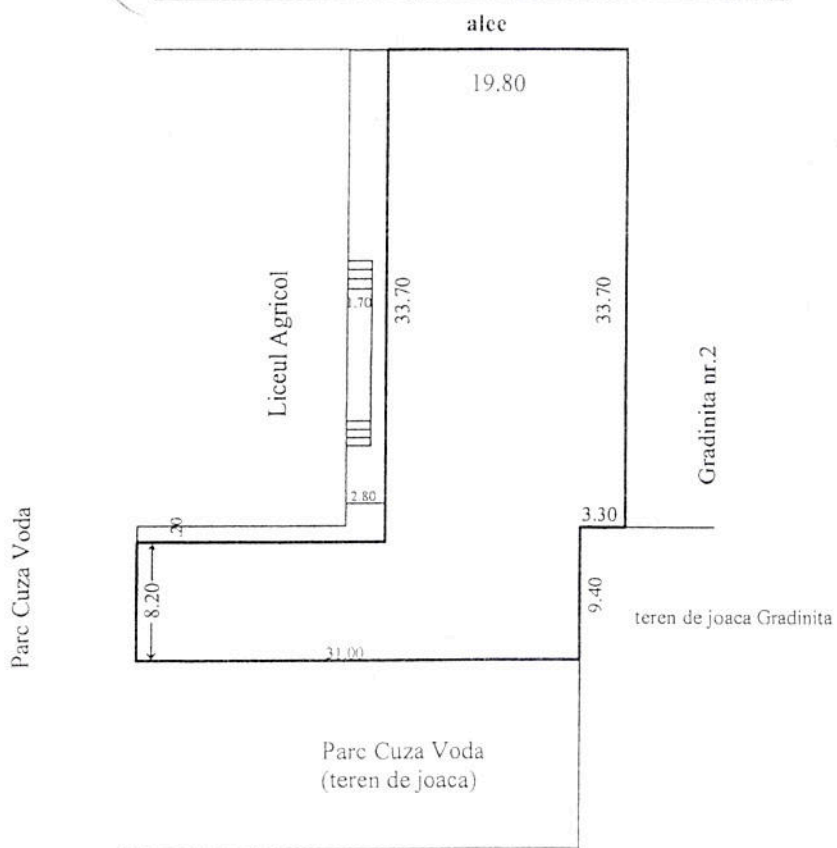

PLAN DE SITUATIE
Adresa: Str. I.A. Anghelus, nr. 14

PRESEDINTE DE SEDINTA,

Catalin Tocu

SECRETARUL MUNICIPIULUI HUSI,

jr. Monica Dumitrascu

Steren=840mp

Intocmit,
Manafu Diana