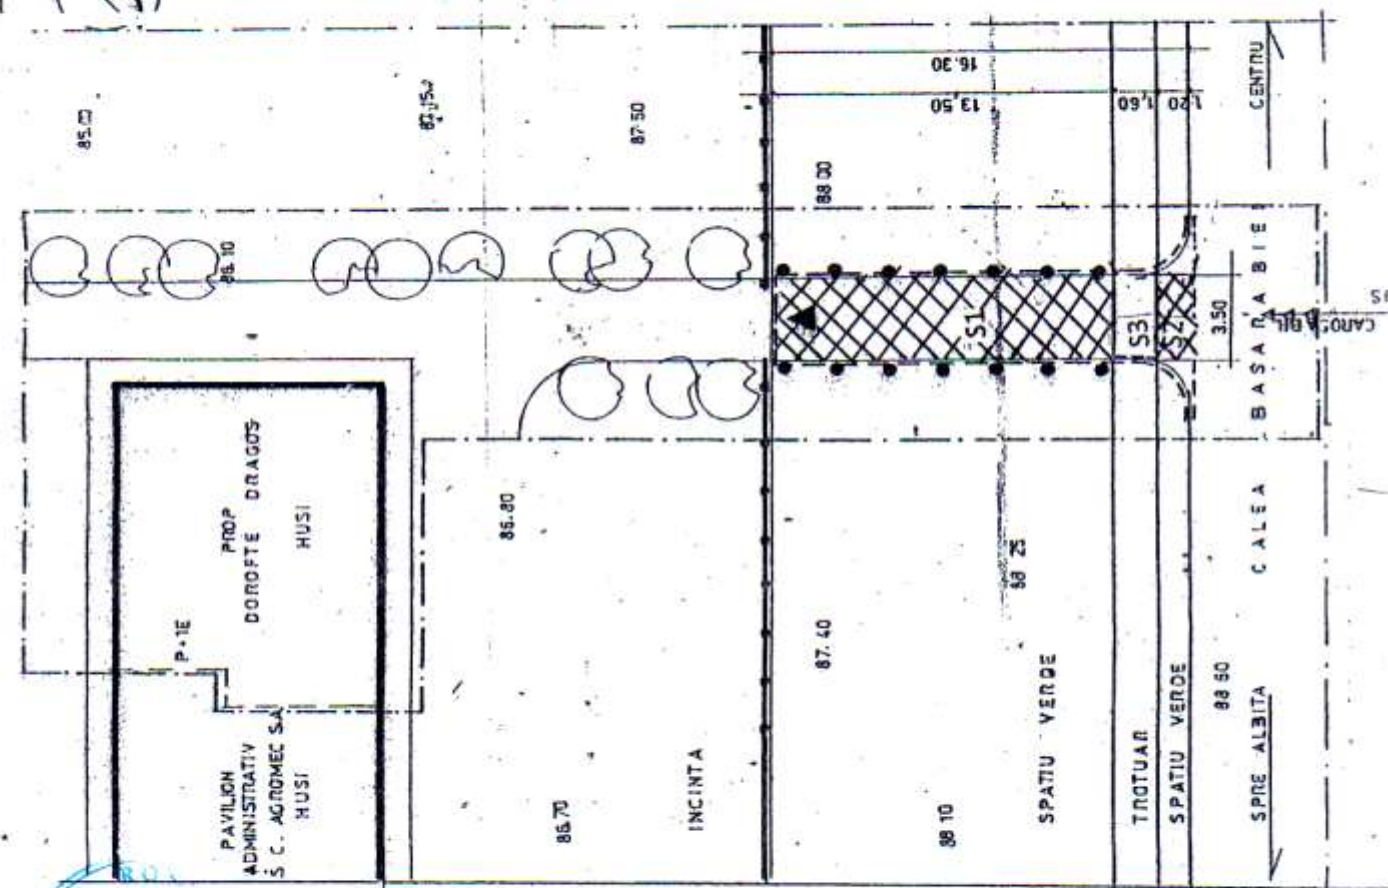

## ACCES CAROSABIL

Str. Calea Basarabiei, nr.8, municipiul Husi, judetul Vaslui  
Beneficiar: DOROFTE DRAGOS  
2. REGLEMENTARI URBANISTICE

Alee carosabila

S1=47,25 mp

S2=4,20 mp

S3=6,5 mp

Trotuar

### LEGENDA

- LIMITA ZONEI STUDIATE
- LIMITA TERITORIULUI AFERENT ACCESULUI CAROSABIL
- ALINAMENT OBLIGATORIU
- ACCESE PRINCIPALE IN INCINTA
- SPATIU VERDE
- ACCESE CAROSABILE, TROTUARE, PARCAJE