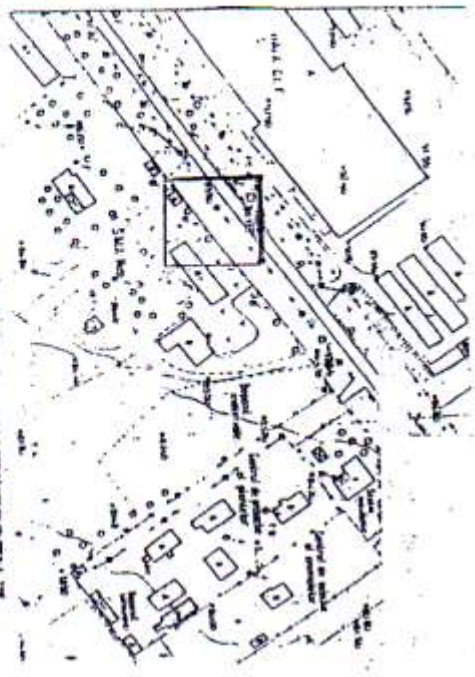

# PUD PLAN URBANISTIC DE DETALIU

## ACCES CAROSABIL

Str. Calea Basarabiei, nr.8, municipiul Husi, judetul Vaslui  
Beneficiar: DOROFTE DRAGOS  
2. REGLEMENTARI URBANISTICE

Alee carosabila

S1=47,25 mp

S2=4,20 mp

S3=6,5 mp

Trotuar

### LEGENDA

- LIMITA ZONEI STUDIATE
- LIMITA TERITORIULUI AFERENT ACCESULUI CAROSABIL
- ALINAMENT OBLIGATORIU
- ACCESE PRINCIPALE IN INCINTA
- SPATIU VERDE
- ACCESE CAROSABILE, TROTUARE, PARCAJE