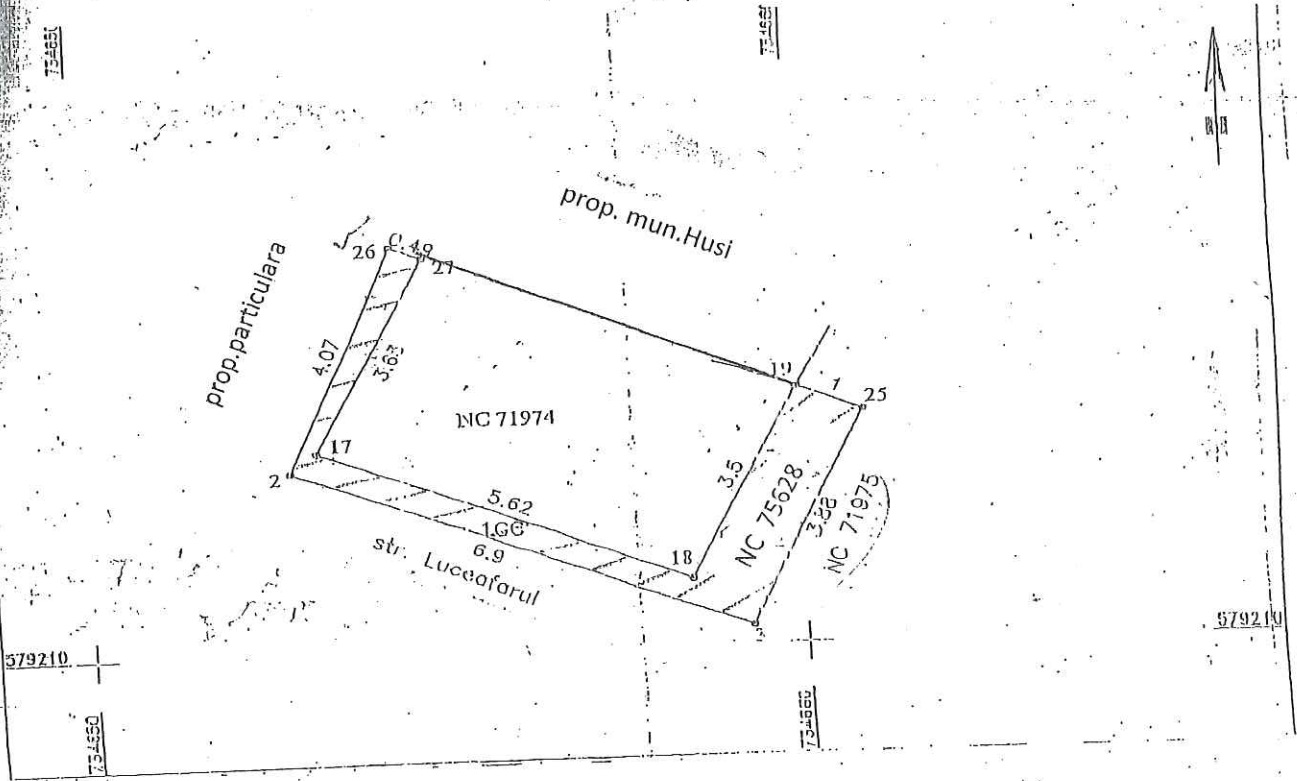

PLAN DE SITUATIE

Adresa: Str. Luceafarul

- Legenda:**
-  Steren = 8,00mp
 -  Steren = 20,00mp

Președinte de ședință,

Rotariu Nicoleta

Secretarul Municipiului Husi,

jr. Monica Dumitrașcu