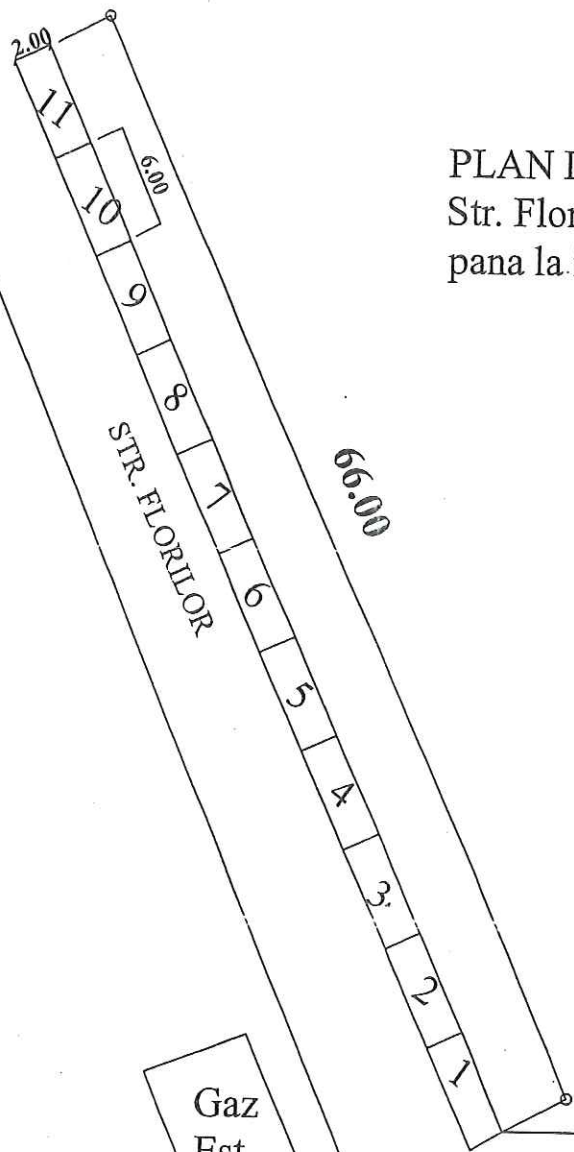

jr. Monica Dumitrașcu

PLAN DE SITUATIE  
STR. G-RAL TELEMAN, PE PARTEA DREAPTA DE LA RESTAURANT  
" PODGORIILE HUSULUI" PANA LA INTERSECTIA CU STR. FLORILOR

Locuri de parcare=20

Președinte de ședință,

Rotariu Nicoleta  
*[Signature]*

Secretarul Municipiului Huși,

jr. Monica Dumitrascu  
*[Signature]*

Anexa 3

PLAN DE SITUATIE

Str. Florilor, pe partea dreapta, de la intersectia cu str. G-ral Telemán  
pana la imobilul cu nr.2

Magazin  
Chinezesc