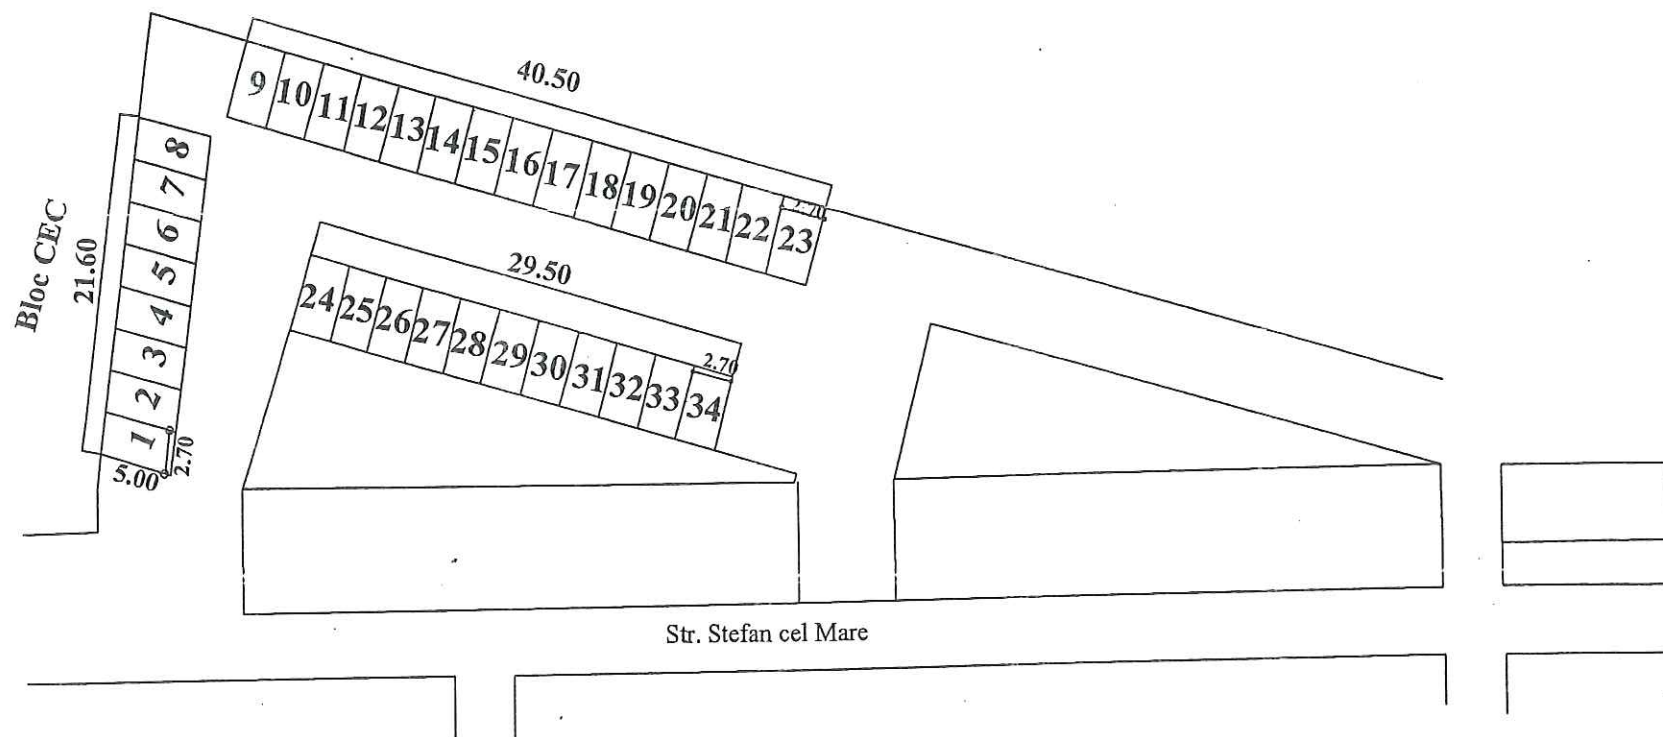

Plan de situatie
Str. Stefan cel Mare(in fata blocului CEC)

Locuri de parcare=34