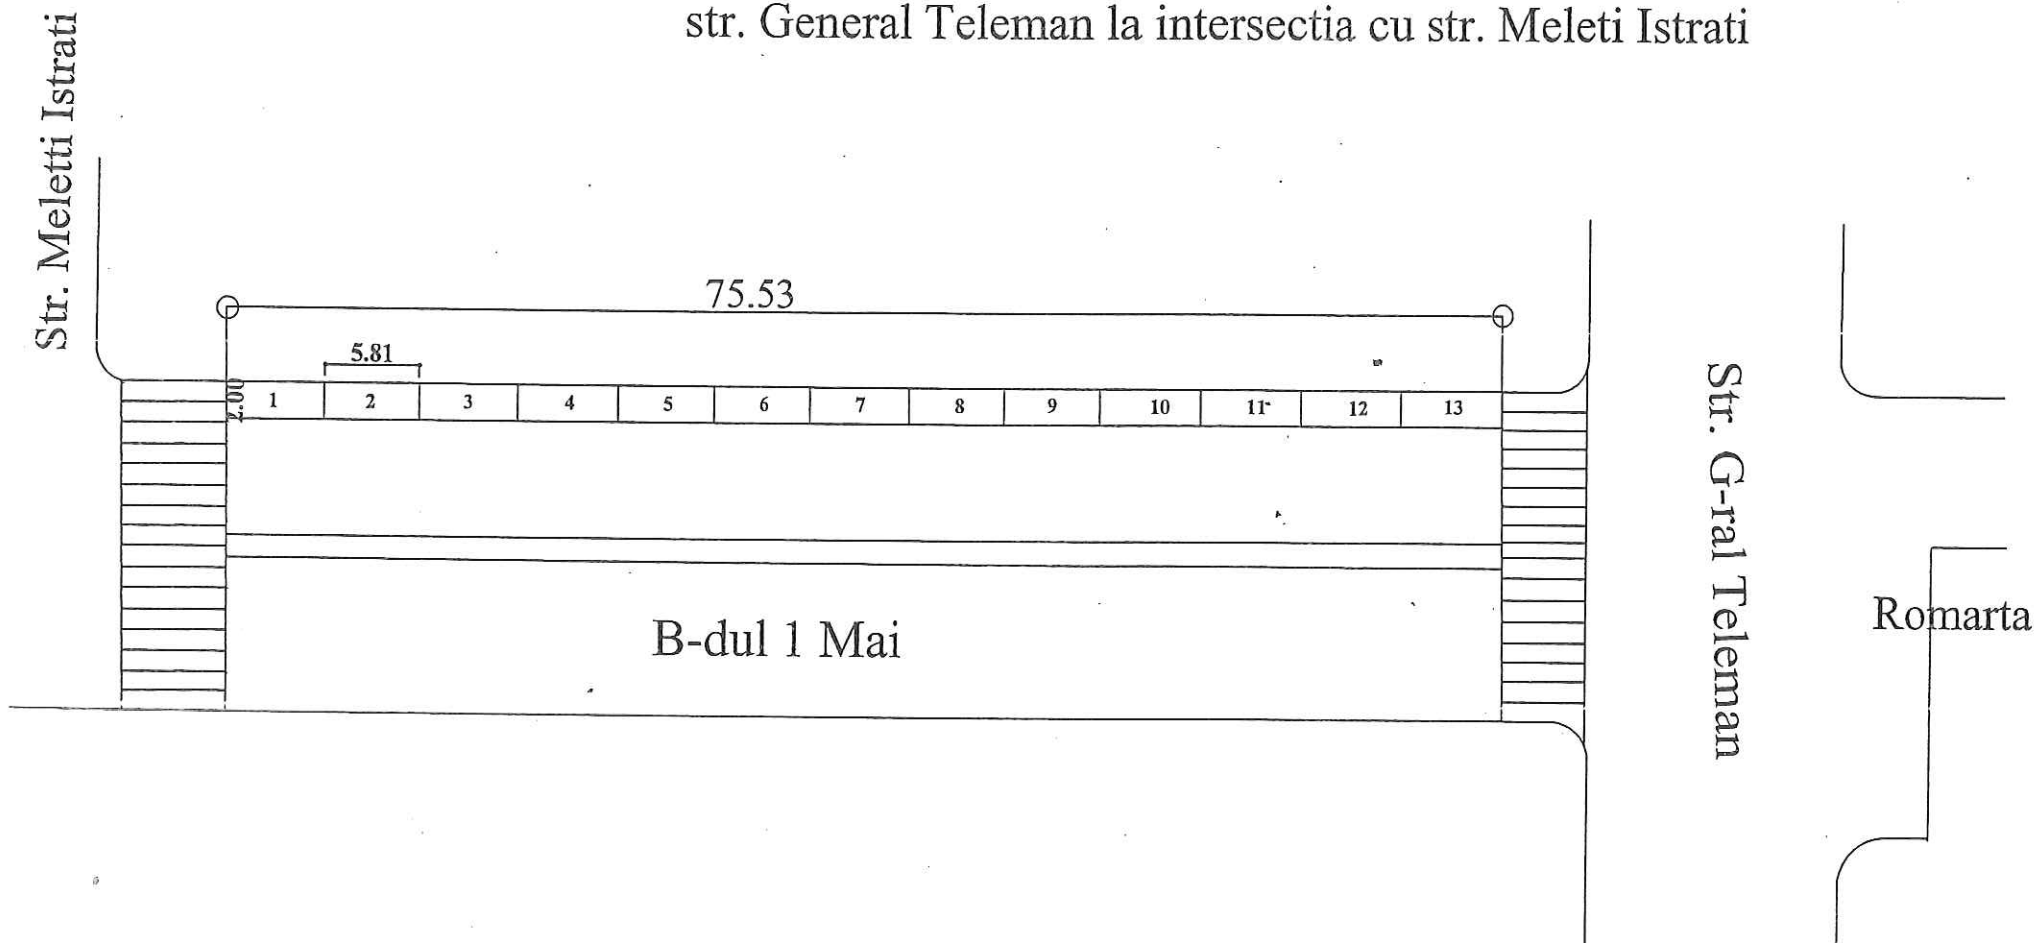

Plan de situatie  
B-dul 1 Mai, pe partea dreapta, de la intersectia cu  
str. General Teleman la intersectia cu str. Meleti Istrati

Locuri de parcare=13

Președinte de ședință,

Rotariu Nicoleta

Secretarul Municipiului Huși,

jr. Monica Dumitrașcu

PLAN DE SITUATIE  
STR. G-RAL TELEMAN, PE PARTEA DREAPTA DE LA RESTAURANT  
" PODGORIILE HUSULUI" PANA LA INTERSECTIA CU STR. FLORILOR

Locuri de parcare=20

Președinte de ședință,

Rotariu Nicoleta  
*[Signature]*

Secretarul Municipiului Huși,

jr. Monica Dumitrascu  
*[Signature]*

Anexa 3

PLAN DE SITUATIE

Str. Florilor, pe partea dreapta, de la intersectia cu str. G-ral Telemán  
pana la imobilul cu nr.2

Magazin  
Chinezesc