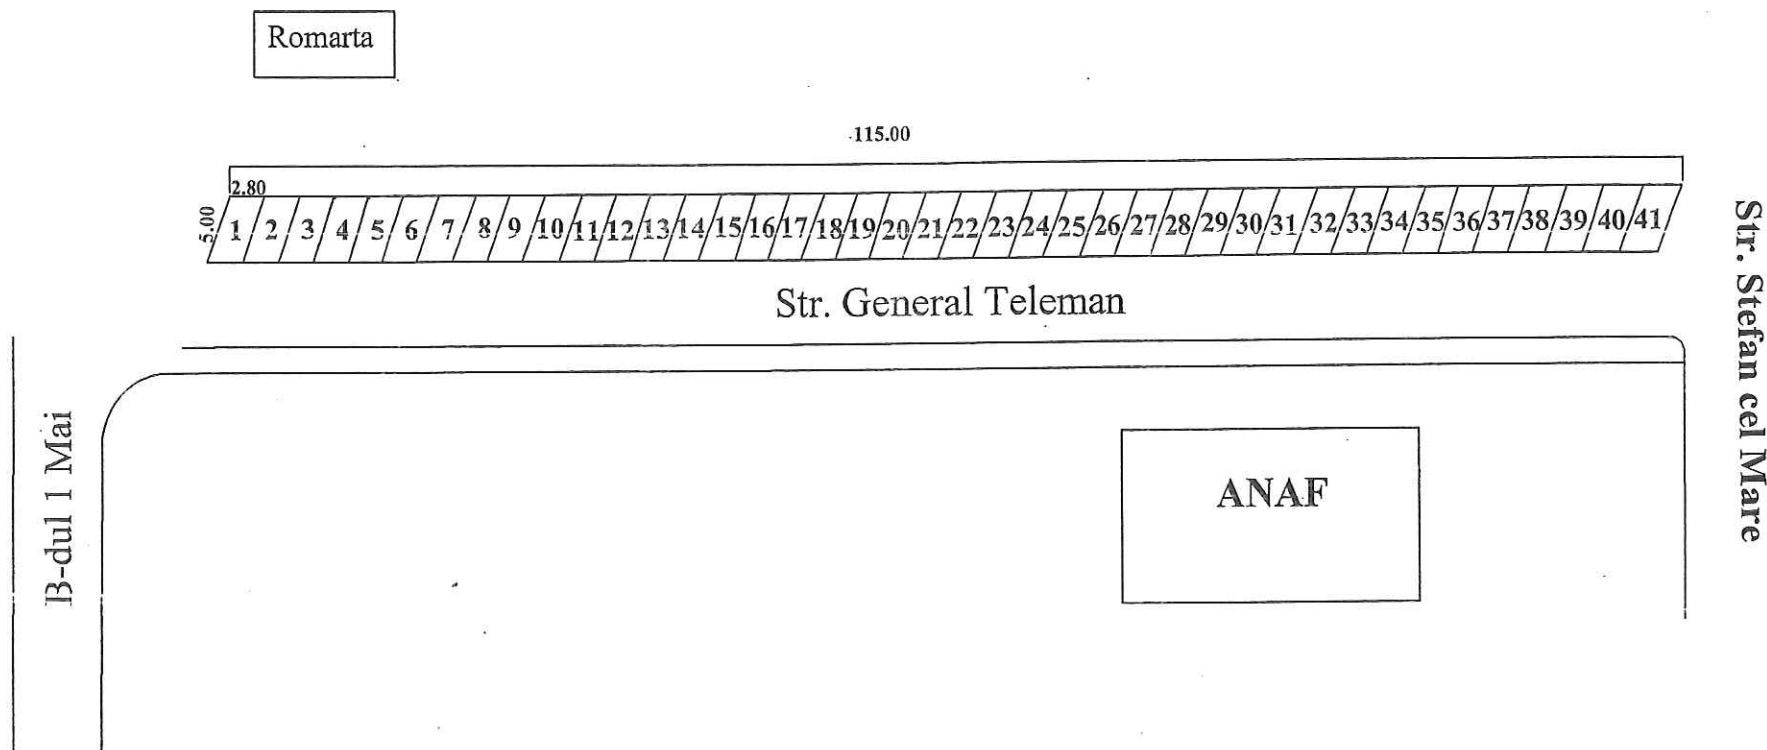

Plan de situatie

Str. G-ral Teleman, pe partea stanga, de la intersectia cu B-dul 1 Mai pana la intersectia cu str. Stefan cel Mare

Locuri de parcare=41