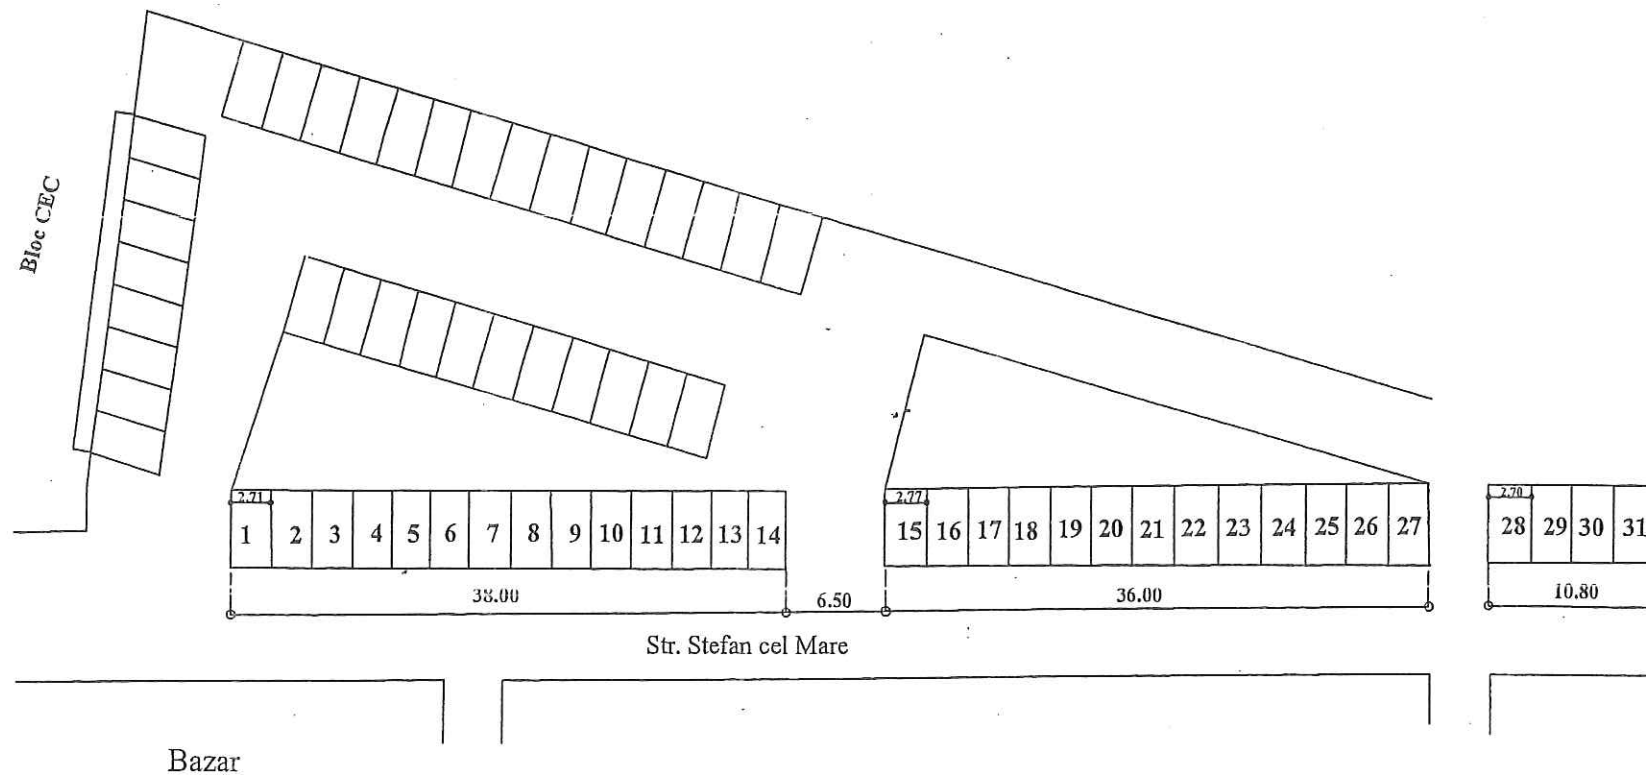

Președinte de ședință,

Rotariu Nicoleta

Secretarul Municipiului Huși,

jr. Monica Dumitrașcu

Plan de situatie  
Str. Stefan cel Mare

Anexa 6

partea dreapta de la str.Eroilor pina la str.G-ral Teleman

Locuri de parcare=31