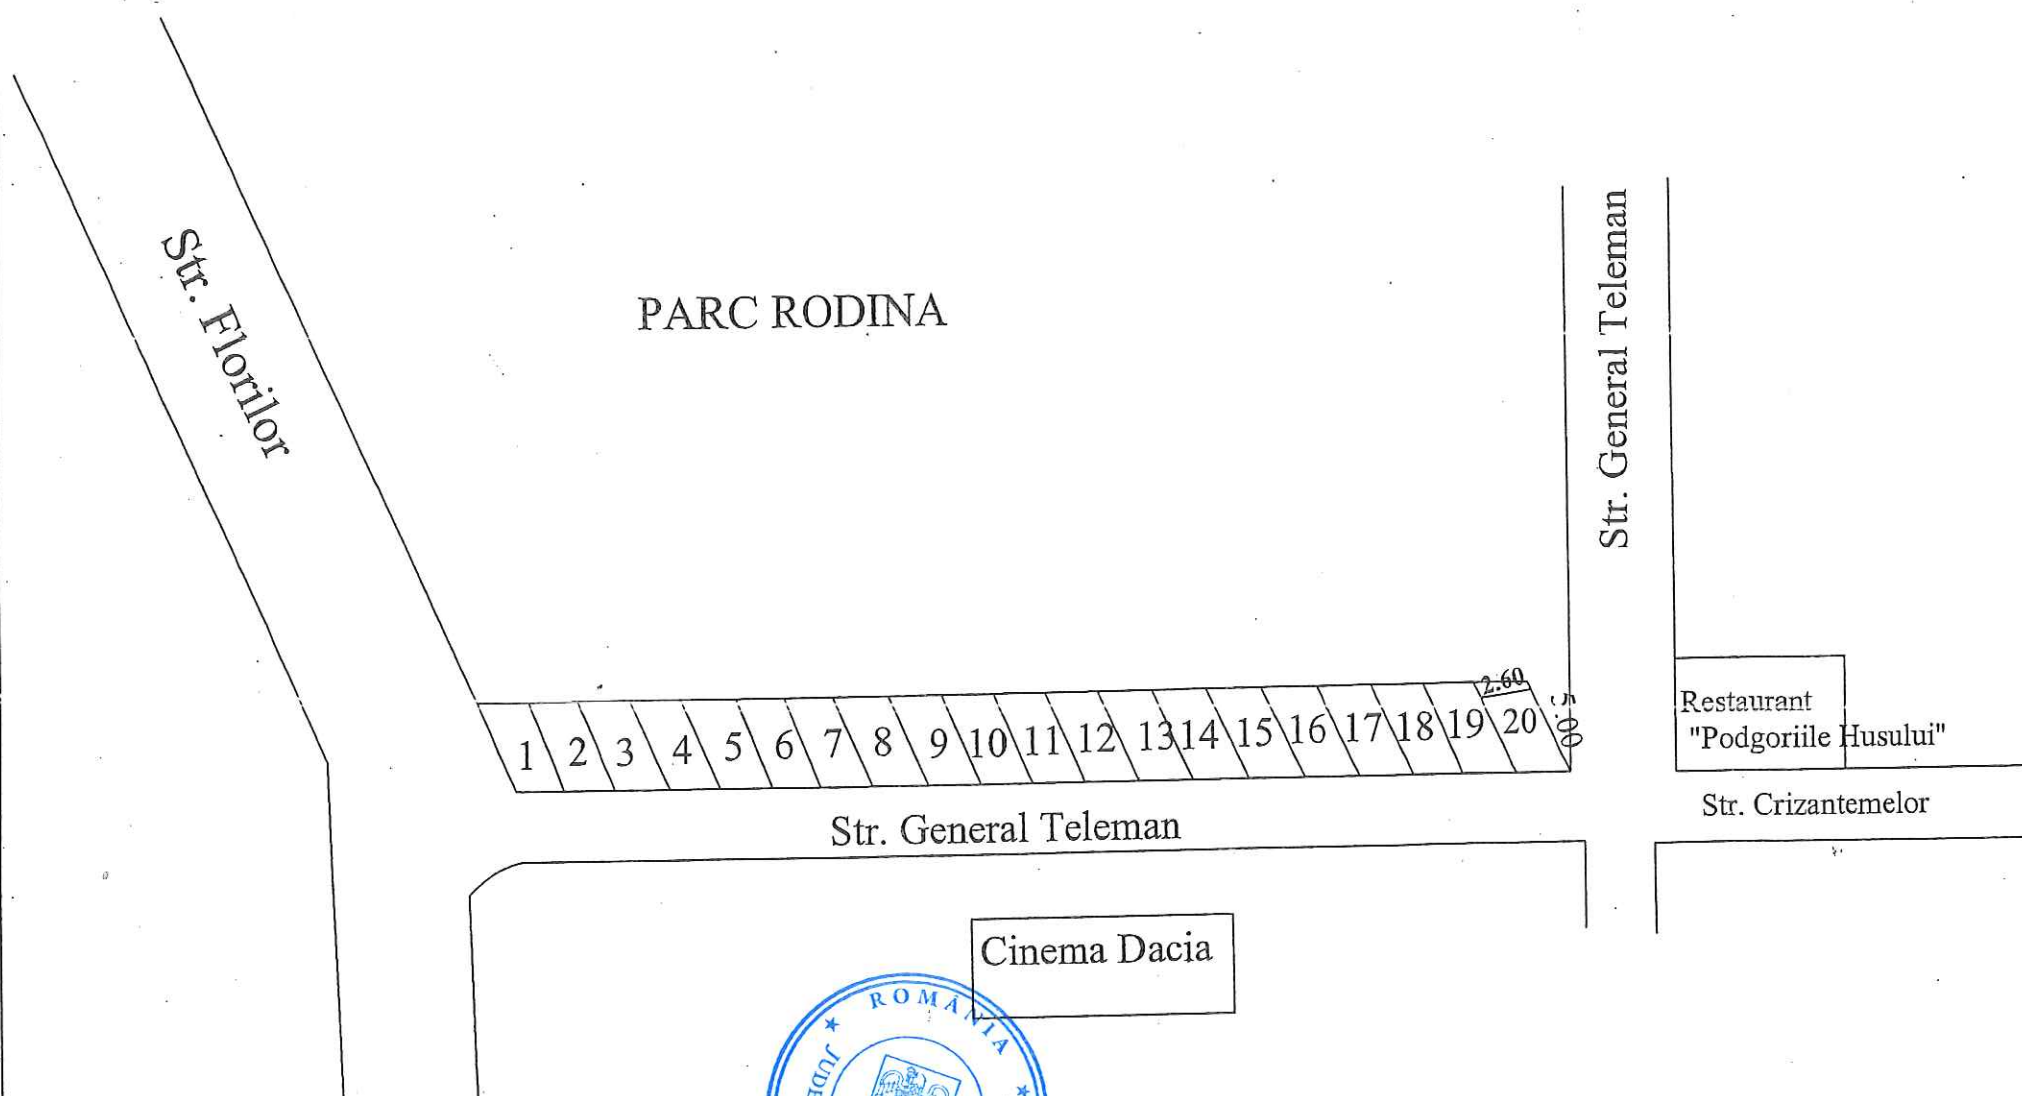

Plan de situatie  
B-dul 1 Mai, pe partea dreapta, de la intersectia cu  
str. General Teleman la intersectia cu str. Meleti Istrati

Locuri de parcare=13

Președinte de ședință,

Rotariu Nicoleta

Secretarul Municipiului Huși,

jr. Monica Dumitrașcu

PLAN DE SITUATIE  
STR. G-RAL TELEMAN, PE PARTEA DREAPTA DE LA RESTAURANT  
" PODGORIILE HUSULUI" PANA LA INTERSECTIA CU STR. FLORILOR

Locuri de parcare=20

Președinte de ședință,

Rotariu Nicoleta  
*[Signature]*

Secretarul Municipiului Huși,

jr. Monica Dumitrascu  
*[Signature]*

Anexa 3

PLAN DE SITUATIE

Str. Florilor, pe partea dreapta, de la intersectia cu str. G-ral Telemán  
pana la imobilul cu nr.2

Magazin  
Chinezesc

PARC RODINA

Str. General Telemán

Restaurant  
"Podgoriile Husului"

Str. Crizantemelor

Gaz  
Est

STR. G-RAL TELEMÁN

Cinema Dacia

Locuri de parcare=11