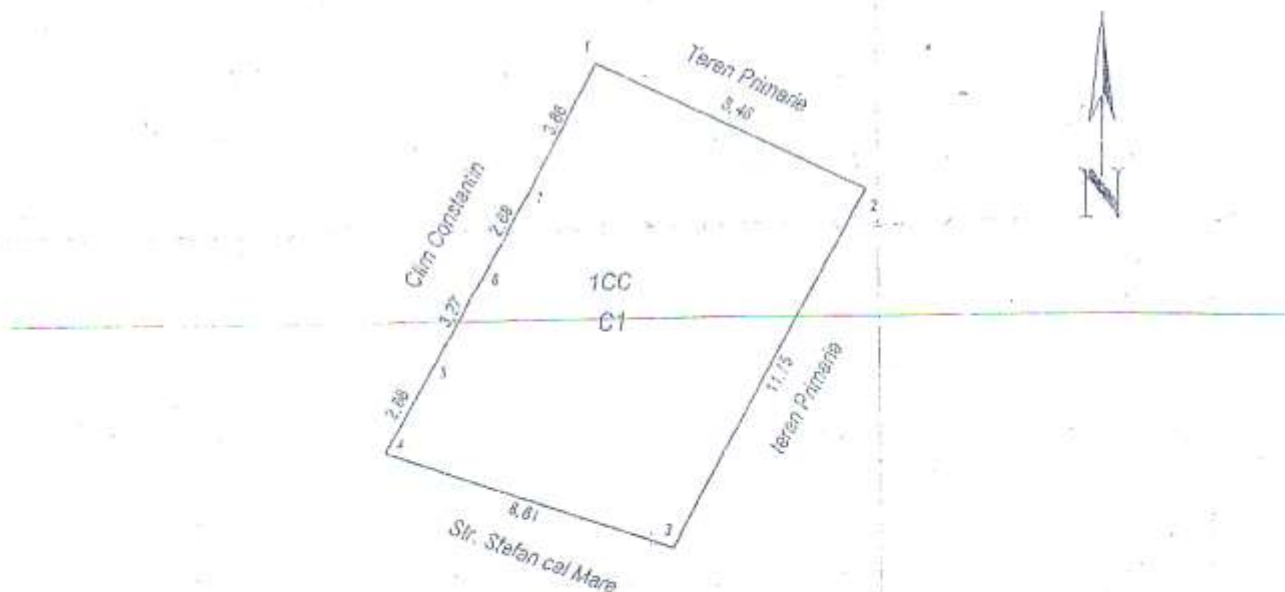

ANEXA

PLAN DE APLASAMENT SI DELIMITARE A CORPULUI DE PROPRIETATE
SCARA 1:200

Județul: VASLUI
Unitatea adm. terit. Husi
Cod SIRUTA: 161838
Adresa: Husi, str. Stefan cel Mare, nr. 53

Numele proprietarului
TEREN - Consiliul Local Husi
CONSTRUCTIE - S.C. Media Nikos S.R.L.

S1CC= 103 mp

SC1(RESTAURANT)= 103 mp

Președinte de sedinta,
Catalin Tocu

Secretarul Municipiului Husi,
jr. Monica Dumitrascu

Intocmit : ing. Iulian Sova