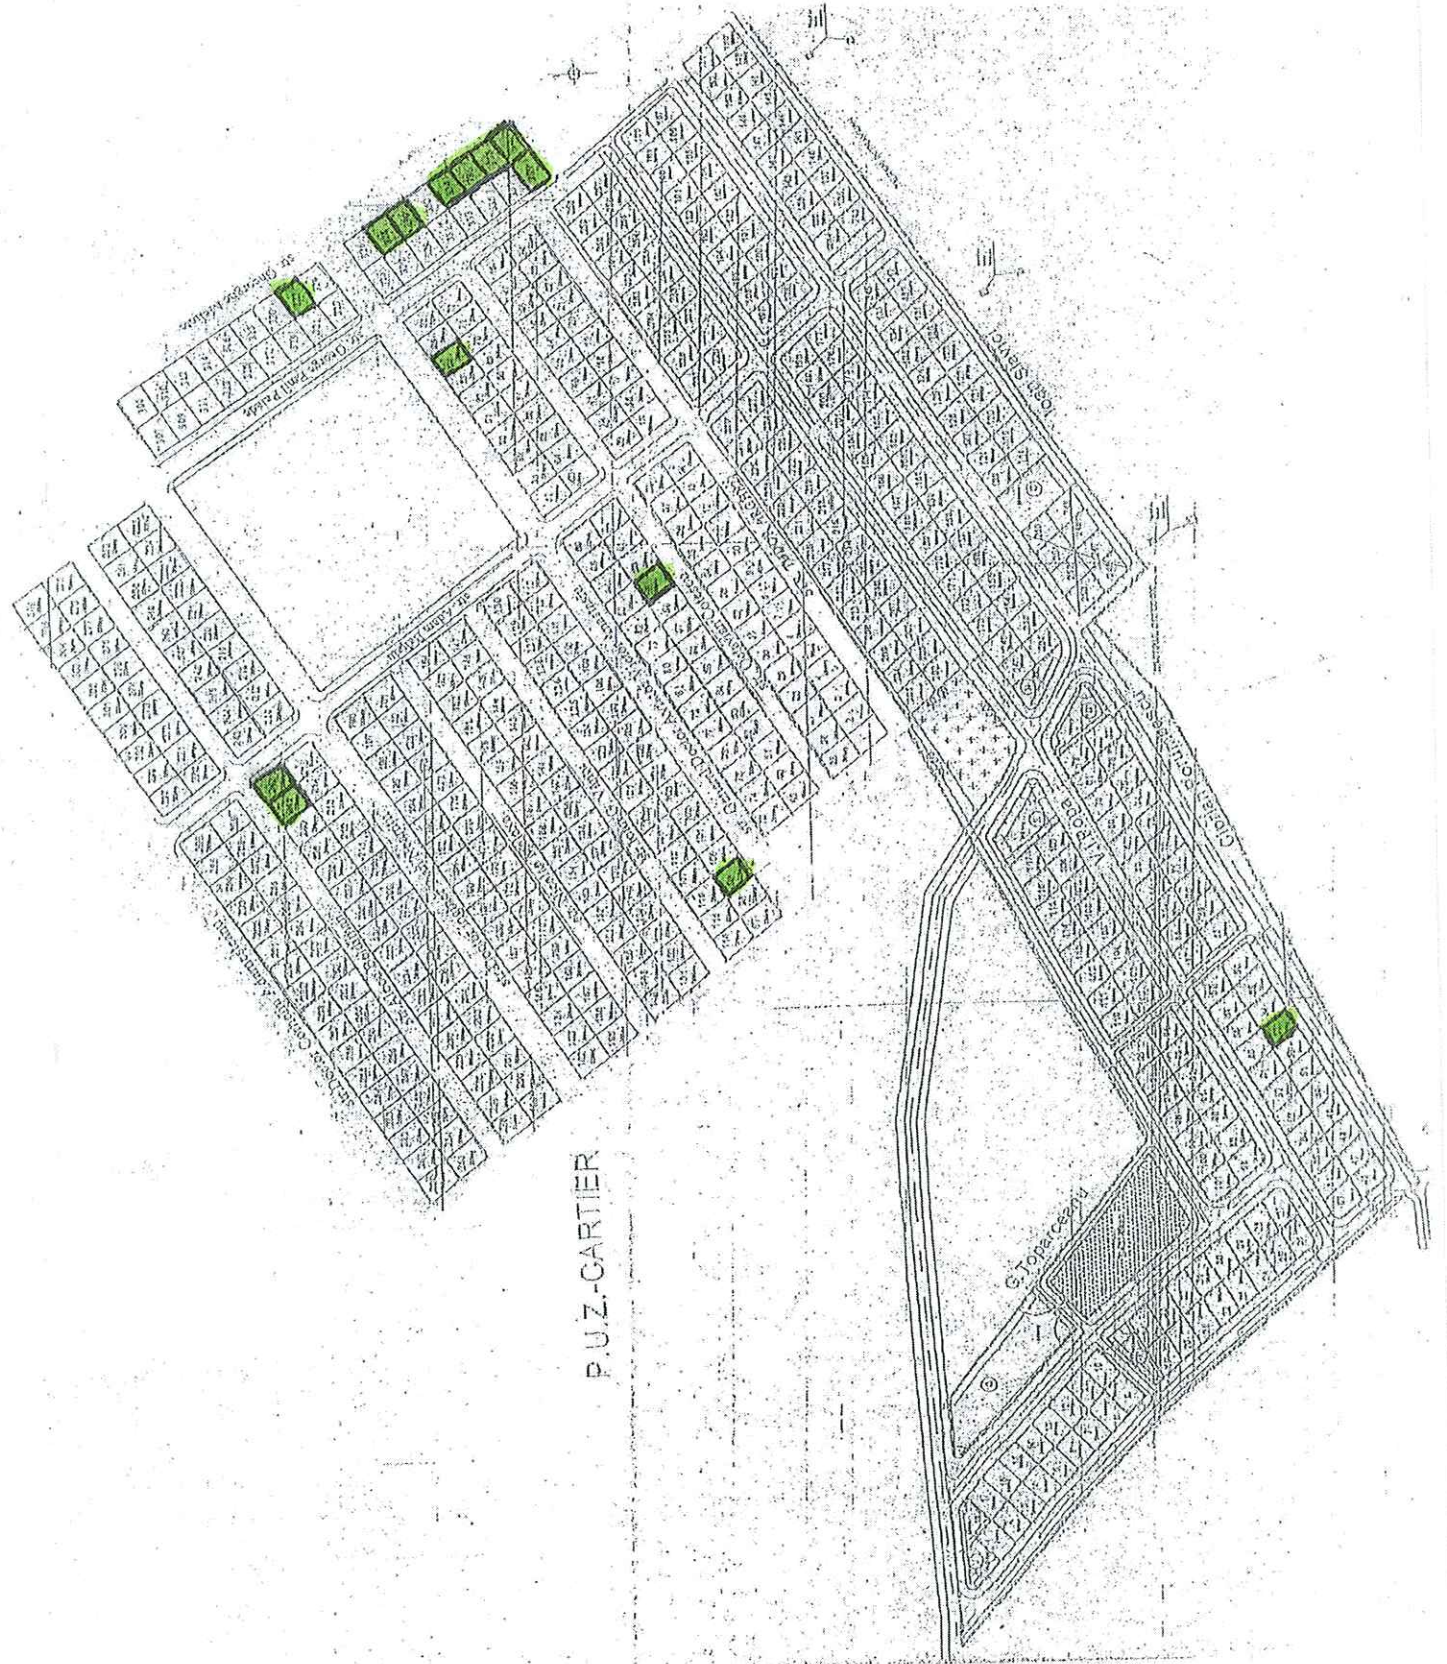

Nr. crt.	Adresa loturilor de teren ce urmeaza a fi concesionate	Cartier Dric lot	Suprafata - mp -	Numar cadastral
1	Ciprian Porumbescu nr. 15	Cartier Dric 2 lot 53	295	79480
2	Octavian Cotescu nr. 21	Cartier Dric 3 lot 59	300	79463
3	General Doctor Aviator Victor Anastasiu nr. 44	Cartier Dric 3 lot 94	301	78717
4	General Doctor Aviator Victor Anastasiu nr. 5	Cartier Dric 3 lot 99	299	79473
5	Alecu Beldiman nr. 32	Cartier Dric 3 lot 241	296	79503
6	Alecu Beldiman nr. 34	Cartier Dric 3 lot 242	295	79504
7	George Emil Palade nr. 2	Cartier Dric 3 lot 339	308	79590
8	Gheorghe Melinte nr. 1	Cartier Dric 3 lot 340	305	79591
9	Gheorghe Melinte nr. 3	Cartier Dric 3 lot 338	304	79592
10	Gheorghe Melinte nr. 5	Cartier Dric 3 lot 336	304	79593
11	Gheorghe Melinte nr. 7	Cartier Dric 3 lot 334	300	79594
12	Gheorghe Melinte nr. 11	Cartier Dric 3 lot 330	305	79596
13	Gheorghe Melinte nr. 13	Cartier Dric 3 lot 328	305	79597
14	Gheorghe Melinte nr. 19	Cartier Dric 3 lot 322	295	78937

P. U. Z. - CARTIER.

G. Towercezy