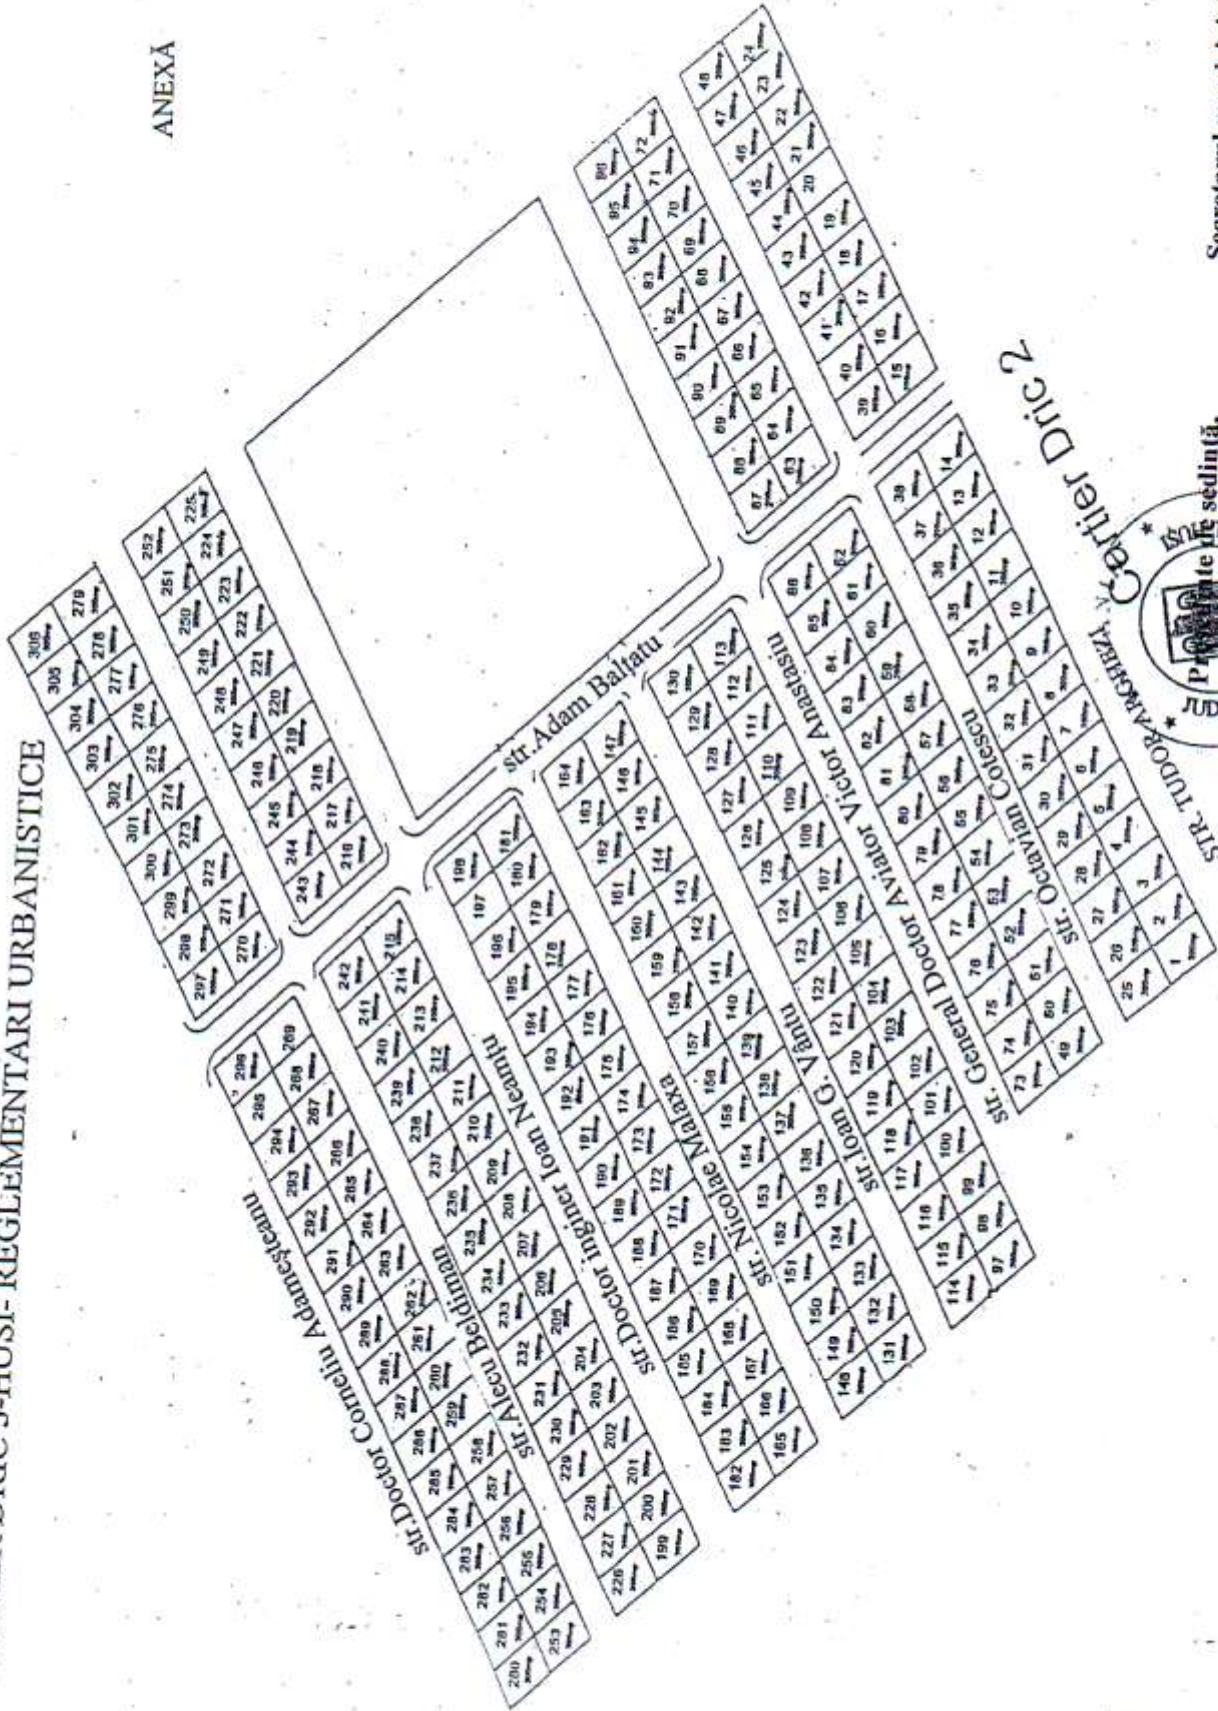

P.U.Z.- CARTIER DRIC 3-HUSI- REGLEMENTARI URBANISTICE

ANEXĂ

Secretarul municipiului Huși,  
Jr. Monica Dumitrașcu